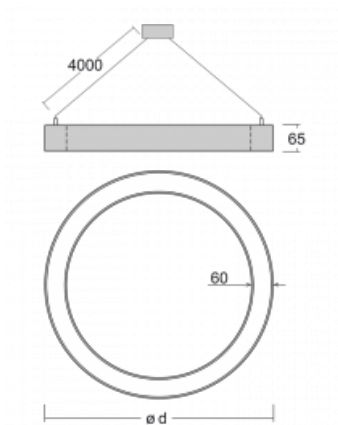

Leuchte

Rotao60

227-260K-10GGD/840, W +
00-00341, W

Die runde Designleuchte Rotao60 bietet eine große Auswahl an Durchmessern, und eignet sich daher sehr gut für Gesellschafts- und Geschäftsräume. Sie können aber auch Ihr Wohnzimmer oder einen Besprechungsraum damit dekorieren. Kombiniert man die Leuchte mit einer mikroprismatischen Optik, kann ihre Leistung auch im Büro überraschen. Bei der Pendelvariante der Leuchte Rotao60 bis zu einem Durchmesser von 800 mm wird die Leuchte an Tragseilen aufgehängt, die in einem zentralen Baldachin zusammenlaufen, größere Durchmesser werden dann an senkrechten Seilen an der Decke aufgehängt.

Technische Zeichnung

Typ der Montage	Pendelleuchten
Typ der Ausstrahlung	Direkte
Form der Leuchte	Rundleuchte
Farbe der Leuchte	Weiss
Material	Aluminium
Lebensdauer	L80/B20 50 000 Stunden
Garantie	5 years
Beschreibung der Leuchte	Pendelleuchte
Abmessungen	ø 603 mm × 65 mm
Gewicht	2.6 kg
Lichtquelle	LED MODUL
Art der Optik	Opaler Diffusor
Lichtstrom*	3670 lm
Farbtemperatur	4000 K Kalt weiss
Leuchtwirkungsgrad	115 lm/W
MacAdam Lichtquelle	3
Farbwiedergabeindex	80
UGR max. X=4H Y=8H, ρ=70,50,20	25.1

Kurve

Leistungsaufnahme* 31.8 W

Anschluss der Leuchte DALI

Elektrische Spannung 220-240V

Frequenz 50/60Hz

⊕ CE IP 20

* $\pm 10\%$

Zum Herunterladen