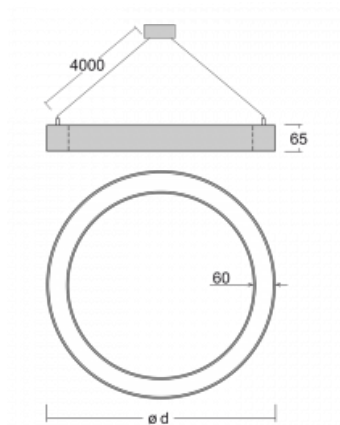

## Leuchte

# Rotao60

227-260K-10GGD/840, W +  
00-00341, W

Die runde Designleuchte Rotao60 bietet eine große Auswahl an Durchmessern, und eignet sich daher sehr gut für Gesellschafts- und Geschäftsräume. Sie können aber auch Ihr Wohnzimmer oder einen Besprechungsraum damit dekorieren. Kombiniert man die Leuchte mit einer mikroprismatischen Optik, kann ihre Leistung auch im Büro überraschen. Bei der Pendelvariante der Leuchte Rotao60 bis zu einem Durchmesser von 800 mm wird die Leuchte an Tragseilen aufgehängt, die in einem zentralen Baldachin zusammenlaufen, größere Durchmesser werden dann an senkrechten Seilen an der Decke aufgehängt.

## Technische Zeichnung

Typ der Montage	Pendelleuchten
Typ der Ausstrahlung	Direkte
Form der Leuchte	Rundleuchte
Farbe der Leuchte	Weiss
Material	Aluminium
Lebensdauer	L80/B20 50 000 Stunden
Garantie	60 Monate
Beschreibung der Leuchte	Pendelleuchte
Abmessungen	ø 603 mm × 65 mm
Gewicht	2.6 kg
Lichtquelle	LED MODUL
Art der Optik	Opaler Diffusor
Lichtstrom	3670 lm ± 10 %
Farbtemperatur	4000 K Kalt weiss
Leuchtwirkungsgrad	115 lm/W
MacAdam Lichtquelle	3
Farbwiedergabeindex	80
UGR max. X=4H Y=8H, ρ=70,50,20	25.1

## Kurve

Leistungsaufnahme 31.8 W ± 10 %

Anschluss der Leuchte DALI dimmbar

Elektrische Spannung 220-240V

Frequenz 50/60Hz

⊕ CE IP 20

Zum Herunterladen

Montageanleitung