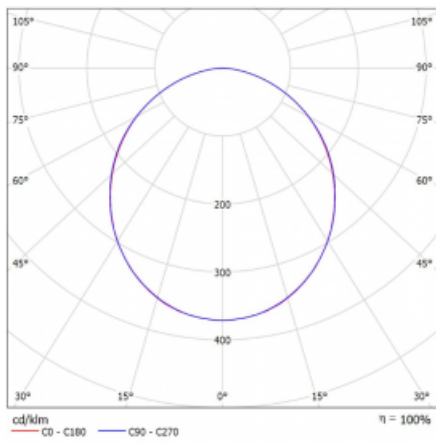

# Rotao60

227-260K-10GGD/840, S +  
00-00341, S

Die runde Designleuchte Rotao60 bietet eine große Auswahl an Durchmessern, und eignet sich daher sehr gut für Gesellschafts- und Geschäftsräume. Sie können aber auch Ihr Wohnzimmer oder einen Besprechungsraum damit dekorieren. Kombiniert man die Leuchte mit einer mikroprismatischen Optik, kann ihre Leistung auch im Büro überraschen. Bei der Pendelvariante der Leuchte Rotao60 bis zu einem Durchmesser von 800 mm wird die Leuchte an Tragseilen aufgehängt, die in einem zentralen Baldachin zusammenlaufen, größere Durchmesser werden dann an senkrechten Seilen an der Decke aufgehängt.

## Technische Zeichnung

Typ der Montage	Pendelleuchten
Typ der Ausstrahlung	Direkte
Form der Leuchte	Rundleuchte
Farbe der Leuchte	Silber
Material	Aluminium
Lebensdauer	L80/B20 50 000 Stunden
Garantie	60 Monate
Beschreibung der Leuchte	Pendelleuchte
Abmessungen	ø 603 mm × 65 mm
Gewicht	2.6 kg
Lichtquelle	LED MODUL
Art der Optik	Opaler Diffusor
Lichtstrom	3350 lm ± 10 %
Farbtemperatur	4000 K Kalt weiss
Leuchtwirkungsgrad	105 lm/W
MacAdam Lichtquelle	3
Farbwiedergabeindex	80
UGR max. X=4H Y=8H, ρ=70,50,20	25.1

## Kurve

Leistungsaufnahme 31.8 W ± 10 %

Anschluss der Leuchte DALI dimmbar

Elektrische Spannung 220-240V

Frequenz 50/60Hz

⊕ CE IP 20

**Zum Herunterladen**

Montageanleitung