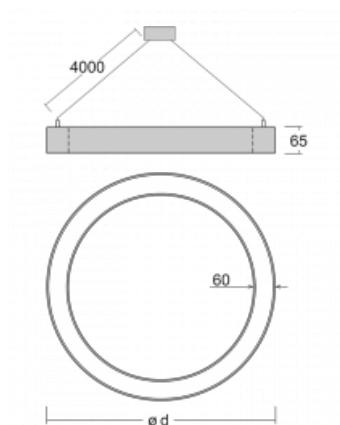

## Leuchte

# Rotao60

227-260K-10GGD/840, S +  
00-00341, S

Die runde Designleuchte Rotao60 bietet eine große Auswahl an Durchmessern, und eignet sich daher sehr gut für Gesellschafts- und Geschäftsräume. Sie können aber auch Ihr Wohnzimmer oder einen Besprechungsraum damit dekorieren. Kombiniert man die Leuchte mit einer mikroprismatischen Optik, kann ihre Leistung auch im Büro überraschen. Bei der Pendelvariante der Leuchte Rotao60 bis zu einem Durchmesser von 800 mm wird die Leuchte an Tragseilen aufgehängt, die in einem zentralen Baldachin zusammenlaufen, größere Durchmesser werden dann an senkrechten Seilen an der Decke aufgehängt.

## Technische Zeichnung

Typ der Montage	Pendelleuchten
Typ der Ausstrahlung	Direkte
Form der Leuchte	Rundleuchte
Farbe der Leuchte	Silber
Material	Aluminium
Lebensdauer	L80/B20 50 000 Stunden
Garantie	60 Monate
Beschreibung der Leuchte	Pendelleuchte
Abmessungen	ø 603 mm × 65 mm
Gewicht	2.6 kg
Lichtquelle	LED MODUL
Art der Optik	Opaler Diffusor
Lichtstrom	3350 lm ± 10 %
Farbtemperatur	4000 K Kalt weiss
Leuchtwirkungsgrad	105 lm/W
MacAdam Lichtquelle	3
Farbwiedergabeindex	80
UGR max. X=4H Y=8H, ρ=70,50,20	25.1

## Kurve

Leistungsaufnahme 31.8 W ± 10 %

Anschluss der Leuchte DALI dimmbar

Elektrische Spannung 220-240V

Frequenz 50/60Hz

⊕ CE IP 20

**Zum Herunterladen**

Montageanleitung