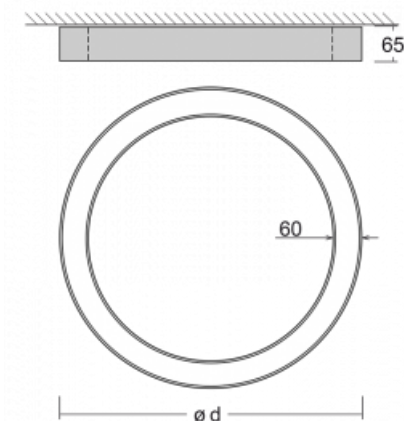

Leuchte

Rotao60

227-260K-10GGD/840, B

Die runde Designleuchte Rotao60 bietet eine große Auswahl an Durchmessern, und eignet sich daher sehr gut für Gesellschafts- und Geschäftsräume. Sie können aber auch Ihr Wohnzimmer oder einen Besprechungsraum damit dekorieren. Kombiniert man die Leuchte mit einer mikrop Prismatischen Optik, kann ihre Leistung auch im Büro überraschen. Bei der Pendelvariante der Leuchte Rotao60 bis zu einem Durchmesser von 800 mm wird die Leuchte an Tragseilen aufgehängt, die in einem zentralen Baldachin zusammenlaufen, größere Durchmesser werden dann an senkrechten Seilen an der Decke aufgehängt.

Technische Zeichnung

Typ der Montage	Aufbauleuchten
Typ der Ausstrahlung	Direkte
Form der Leuchte	Rundleuchte
Farbe der Leuchte	Schwarz
Material	Aluminium
Lebensdauer	L80/B20 50 000 Stunden
Garantie	5 years
Beschreibung der Leuchte	Aufbauleuchte
Abmessungen	ø 603 mm × 65 mm
Gewicht	2.6 kg
Lichtquelle	LED MODUL
Art der Optik	Opaler Diffusor
Lichtstrom*	3040 lm
Farbtemperatur	4000 K Kalt weiss
Leuchtwirkungsgrad	96 lm/W
MacAdam Lichtquelle	3
Farbwiedergabeindex	80
UGR max. X=4H Y=8H, ρ=70,50,20	25.1

Kurve

Leistungsaufnahme* 31.8 W

Anschluss der Leuchte DALI

Elektrische Spannung 220-240V

Frequenz 50/60Hz

⊕ CE IP 20

*±10 %

Zum Herunterladen