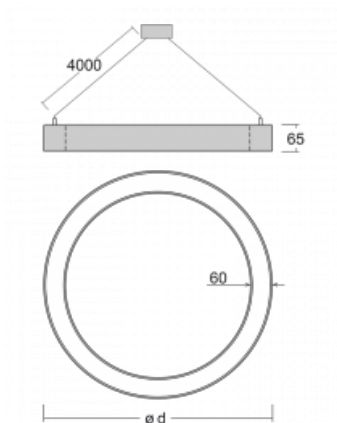

# Rotao60

227-260K-10GGD/840, B +  
00-00341, B

Die runde Designleuchte Rotao60 bietet eine große Auswahl an Durchmessern, und eignet sich daher sehr gut für Gesellschafts- und Geschäftsräume. Sie können aber auch Ihr Wohnzimmer oder einen Besprechungsraum damit dekorieren. Kombiniert man die Leuchte mit einer mikroprismatischen Optik, kann ihre Leistung auch im Büro überraschen. Bei der Pendelvariante der Leuchte Rotao60 bis zu einem Durchmesser von 800 mm wird die Leuchte an Tragseilen aufgehängt, die in einem zentralen Baldachin zusammenlaufen, größere Durchmesser werden dann an senkrechten Seilen an der Decke aufgehängt.

**Technische Zeichnung**

Typ der Montage	Pendelleuchten
Typ der Ausstrahlung	Direkte
Form der Leuchte	Rundleuchte
Farbe der Leuchte	Schwarz
Material	Aluminium
Lebensdauer	L80/B20 50 000 Stunden
Garantie	5 years
Beschreibung der Leuchte	Pendelleuchte
Abmessungen	ø 603 mm × 65 mm
Gewicht	2.6 kg
Lichtquelle	LED MODUL
Art der Optik	Opaler Diffusor
Lichtstrom*	3040 lm
Farbtemperatur	4000 K Kalt weiss
Leuchtwirkungsgrad	96 lm/W
MacAdam Lichtquelle	3
Farbwiedergabeindex	80
UGR max. X=4H Y=8H, ρ=70,50,20	25.1

## Kurve

Leistungsaufnahme\* 31.8 W

Anschluss der Leuchte DALI

Elektrische Spannung 220-240V

Frequenz 50/60Hz

⊕ CE IP 20

\*±10 %

**Zum Herunterladen**