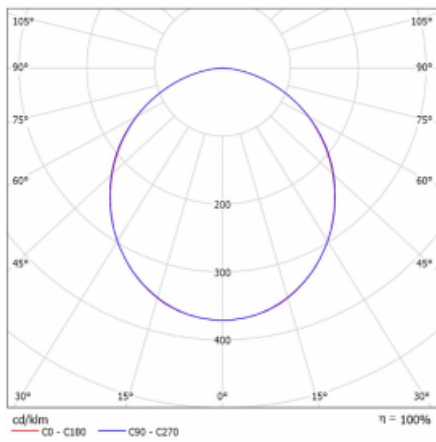

Leuchte

Rotao60

227-260K-10GGD/830, W

Die runde Designleuchte Rotao60 bietet eine große Auswahl an Durchmessern, und eignet sich daher sehr gut für Gesellschafts- und Geschäftsräume. Sie können aber auch Ihr Wohnzimmer oder einen Besprechungsraum damit dekorieren. Kombiniert man die Leuchte mit einer mikrop Prismatischen Optik, kann ihre Leistung auch im Büro überraschen. Bei der Pendelvariante der Leuchte Rotao60 bis zu einem Durchmesser von 800 mm wird die Leuchte an Tragseilen aufgehängt, die in einem zentralen Baldachin zusammenlaufen, größere Durchmesser werden dann an senkrechten Seilen an der Decke aufgehängt.

Technische Zeichnung

Typ der Montage	Aufbauleuchten
Typ der Ausstrahlung	Direkte
Form der Leuchte	Rundleuchte
Farbe der Leuchte	Weiss
Material	Aluminium
Lebensdauer	L80/B20 50 000 Stunden
Garantie	60 Monate
Beschreibung der Leuchte	Aufbauleuchte
Abmessungen	ø 603 mm × 65 mm
Gewicht	3.3 kg
Lichtquelle	LED MODUL
Art der Optik	Opaler Diffusor
Lichtstrom	3500 lm ± 10 %
Farbtemperatur	3000 K Warm weiss
Leuchtwirkungsgrad	110 lm/W
MacAdam Lichtquelle	3
Farbwiedergabeindex	80
UGR max. X=4H Y=8H, ρ=70,50,20	24.9

Kurve

Leistungsaufnahme 31.8 W ± 10 %

Anschluss der Leuchte DALI dimmbar

Elektrische Spannung 220-240V

Frequenz 50/60Hz

⊕ CE IP 20

Zum Herunterladen

Montageanleitung