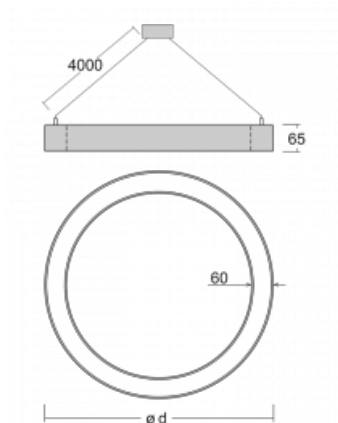

Leuchte

Rotao60

227-260K-10GGD/830, W +
00-00341, W

Die runde Designleuchte Rotao60 bietet eine große Auswahl an Durchmessern, und eignet sich daher sehr gut für Gesellschafts- und Geschäftsräume. Sie können aber auch Ihr Wohnzimmer oder einen Besprechungsraum damit dekorieren. Kombiniert man die Leuchte mit einer mikroprismatischen Optik, kann ihre Leistung auch im Büro überraschen. Bei der Pendelvariante der Leuchte Rotao60 bis zu einem Durchmesser von 800 mm wird die Leuchte an Tragseilen aufgehängt, die in einem zentralen Baldachin zusammenlaufen, größere Durchmesser werden dann an senkrechten Seilen an der Decke aufgehängt.

Technische Zeichnung

Typ der Montage	Pendelleuchten
Typ der Ausstrahlung	Direkte
Form der Leuchte	Rundleuchte
Farbe der Leuchte	Weiss
Material	Aluminium
Lebensdauer	L80/B20 50 000 Stunden
Garantie	5 years
Beschreibung der Leuchte	Pendelleuchte
Abmessungen	ø 603 mm × 65 mm
Gewicht	3.3 kg
Lichtquelle	LED MODUL
Art der Optik	Opaler Diffusor
Lichtstrom*	3500 lm
Farbtemperatur	3000 K Warm weiss
Leuchtwirkungsgrad	110 lm/W
MacAdam Lichtquelle	3
Farbwiedergabeindex	80
UGR max. X=4H Y=8H, ρ=70,50,20	24.9

Kurve

Leistungsaufnahme* 31.8 W

Anschluss der Leuchte DALI

Elektrische Spannung 220-240V

Frequenz 50/60Hz

⊕ CE IP 20

*±10 %

Zum Herunterladen