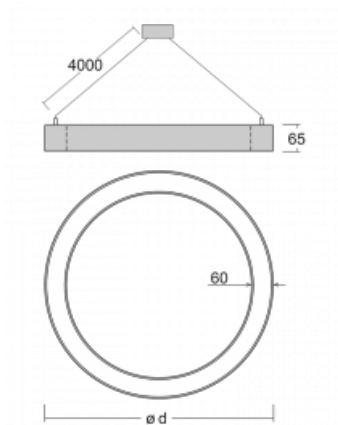

Leuchte

Rotao60

227-260K-10GGD/830, W +
00-00341, W

Die runde Designleuchte Rotao60 bietet eine große Auswahl an Durchmessern, und eignet sich daher sehr gut für Gesellschafts- und Geschäftsräume. Sie können aber auch Ihr Wohnzimmer oder einen Besprechungsraum damit dekorieren. Kombiniert man die Leuchte mit einer mikroprismatischen Optik, kann ihre Leistung auch im Büro überraschen. Bei der Pendelvariante der Leuchte Rotao60 bis zu einem Durchmesser von 800 mm wird die Leuchte an Tragseilen aufgehängt, die in einem zentralen Baldachin zusammenlaufen, größere Durchmesser werden dann an senkrechten Seilen an der Decke aufgehängt.

Technische Zeichnung

Typ der Montage	Pendelleuchten
Typ der Ausstrahlung	Direkte
Form der Leuchte	Rundleuchte
Farbe der Leuchte	Weiss
Material	Aluminium
Lebensdauer	L80/B20 50 000 Stunden
Garantie	60 Monate
Beschreibung der Leuchte	Pendelleuchte
Abmessungen	ø 603 mm × 65 mm
Gewicht	3.3 kg
Lichtquelle	LED MODUL
Art der Optik	Opaler Diffusor
Lichtstrom	3500 lm ± 10 %
Farbtemperatur	3000 K Warm weiss
Leuchtwirkungsgrad	110 lm/W
MacAdam Lichtquelle	3
Farbwiedergabeindex	80
UGR max. X=4H Y=8H, ρ=70,50,20	24.9

Kurve

Leistungsaufnahme 31.8 W \pm 10 %

Anschluss der Leuchte DALI dimmbar

Elektrische Spannung 220-240V

Frequenz 50/60Hz

  IP 20

Zum Herunterladen

Montageanleitung