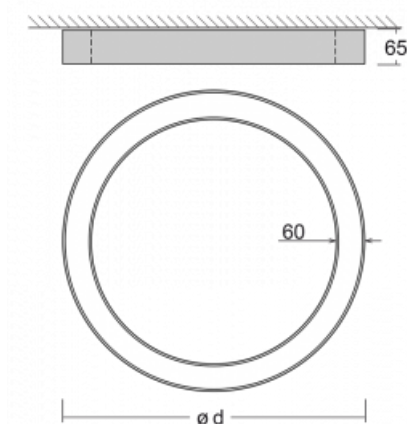

Leuchte

Rotao60

227-260K-10GGD/830, S

Die runde Designleuchte Rotao60 bietet eine große Auswahl an Durchmessern, und eignet sich daher sehr gut für Gesellschafts- und Geschäftsräume. Sie können aber auch Ihr Wohnzimmer oder einen Besprechungsraum damit dekorieren. Kombiniert man die Leuchte mit einer mikrop Prismatischen Optik, kann ihre Leistung auch im Büro überraschen. Bei der Pendelvariante der Leuchte Rotao60 bis zu einem Durchmesser von 800 mm wird die Leuchte an Tragseilen aufgehängt, die in einem zentralen Baldachin zusammenlaufen, größere Durchmesser werden dann an senkrechten Seilen an der Decke aufgehängt.

Technische Zeichnung

Typ der Montage	Aufbauleuchten
Typ der Ausstrahlung	Direkte
Form der Leuchte	Rundleuchte
Farbe der Leuchte	Silber
Material	Aluminium
Lebensdauer	L80/B20 50 000 Stunden
Garantie	60 Monate
Beschreibung der Leuchte	Aufbauleuchte
Abmessungen	ø 603 mm × 65 mm
Gewicht	3.3 kg
Lichtquelle	LED MODUL
Art der Optik	Opaler Diffusor
Lichtstrom	3200 lm ± 10 %
Farbtemperatur	3000 K Warm weiss
Leuchtwirkungsgrad	101 lm/W
MacAdam Lichtquelle	3
Farbwiedergabeindex	80
UGR max. X=4H Y=8H, ρ=70,50,20	24.9

Kurve

Leistungsaufnahme 31.8 W ± 10 %

Anschluss der Leuchte DALI dimmbar

Elektrische Spannung 220-240V

Frequenz 50/60Hz

⊕ CE IP 20

Zum Herunterladen

Montageanleitung