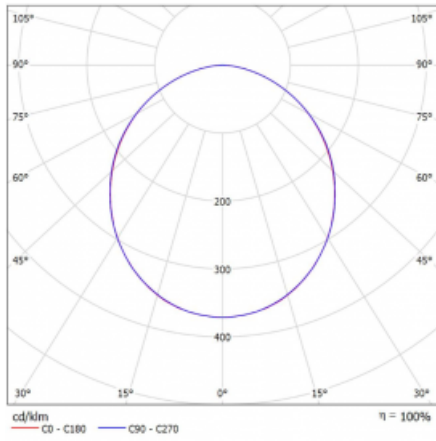

Leuchte

Rotao60

227-260K-10GGD/830, S

Die runde Designleuchte Rotao60 bietet eine große Auswahl an Durchmessern, und eignet sich daher sehr gut für Gesellschafts- und Geschäftsräume. Sie können aber auch Ihr Wohnzimmer oder einen Besprechungsraum damit dekorieren. Kombiniert man die Leuchte mit einer mikrop Prismatischen Optik, kann ihre Leistung auch im Büro überraschen. Bei der Pendelvariante der Leuchte Rotao60 bis zu einem Durchmesser von 800 mm wird die Leuchte an Tragseilen aufgehängt, die in einem zentralen Baldachin zusammenlaufen, größere Durchmesser werden dann an senkrechten Seilen an der Decke aufgehängt.

Technische Zeichnung

Typ der Montage	Aufbauleuchten
Typ der Ausstrahlung	Direkte
Form der Leuchte	Rundleuchte
Farbe der Leuchte	Silber
Material	Aluminium
Lebensdauer	L80/B20 50 000 Stunden
Garantie	60 Monate
Beschreibung der Leuchte	Aufbauleuchte
Abmessungen	ø 603 mm × 65 mm
Gewicht	3.3 kg
Lichtquelle	LED MODUL
Art der Optik	Opaler Diffusor
Lichtstrom	3200 lm ± 10 %
Farbtemperatur	3000 K Warm weiss
Leuchtwirkungsgrad	101 lm/W
MacAdam Lichtquelle	3
Farbwiedergabeindex	80
UGR max. X=4H Y=8H, ρ=70,50,20	24.9

Kurve

Leistungsaufnahme 31.8 W ± 10 %

Anschluss der Leuchte DALI dimmbar

Elektrische Spannung 220-240V

Frequenz 50/60Hz

⊕ CE IP 20

Zum Herunterladen

Montageanleitung