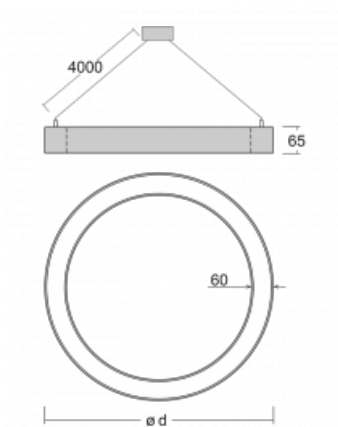

Leuchte

Rotao60

227-260K-10GGD/830, S +
00-00341, S

Die runde Designleuchte Rotao60 bietet eine große Auswahl an Durchmessern, und eignet sich daher sehr gut für Gesellschafts- und Geschäftsräume. Sie können aber auch Ihr Wohnzimmer oder einen Besprechungsraum damit dekorieren. Kombiniert man die Leuchte mit einer mikroprismatischen Optik, kann ihre Leistung auch im Büro überraschen. Bei der Pendelvariante der Leuchte Rotao60 bis zu einem Durchmesser von 800 mm wird die Leuchte an Tragseilen aufgehängt, die in einem zentralen Baldachin zusammenlaufen, größere Durchmesser werden dann an senkrechten Seilen an der Decke aufgehängt.

Technische Zeichnung

Typ der Montage	Pendelleuchten
Typ der Ausstrahlung	Direkte
Form der Leuchte	Rundleuchte
Farbe der Leuchte	Silber
Material	Aluminium
Lebensdauer	L80/B20 50 000 Stunden
Garantie	60 Monate
Beschreibung der Leuchte	Pendelleuchte
Abmessungen	ø 603 mm × 65 mm
Gewicht	3.3 kg
Lichtquelle	LED MODUL
Art der Optik	Opaler Diffusor
Lichtstrom	3200 lm ± 10 %
Farbtemperatur	3000 K Warm weiss
Leuchtwirkungsgrad	101 lm/W
MacAdam Lichtquelle	3
Farbwiedergabeindex	80
UGR max. X=4H Y=8H, ρ=70,50,20	24.9

Kurve

Leistungsaufnahme 31.8 W \pm 10 %

Anschluss der Leuchte DALI dimmbar

Elektrische Spannung 220-240V

Frequenz 50/60Hz

⊕ CE IP 20

Zum Herunterladen

Montageanleitung