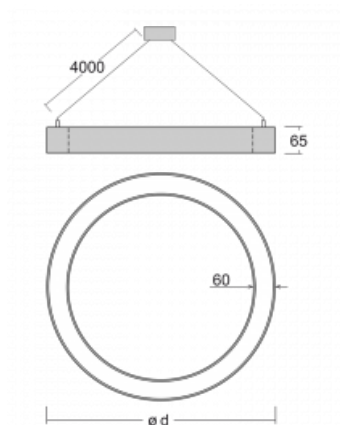

Leuchte

Rotao60

227-260K-10GGD/830, S +
00-00341, S

Die runde Designleuchte Rotao60 bietet eine große Auswahl an Durchmessern, und eignet sich daher sehr gut für Gesellschafts- und Geschäftsräume. Sie können aber auch Ihr Wohnzimmer oder einen Besprechungsraum damit dekorieren. Kombiniert man die Leuchte mit einer mikroprismatischen Optik, kann ihre Leistung auch im Büro überraschen. Bei der Pendelvariante der Leuchte Rotao60 bis zu einem Durchmesser von 800 mm wird die Leuchte an Tragseilen aufgehängt, die in einem zentralen Baldachin zusammenlaufen, größere Durchmesser werden dann an senkrechten Seilen an der Decke aufgehängt.

Technische Zeichnung

Typ der Montage	Pendelleuchten
Typ der Ausstrahlung	Direkte
Form der Leuchte	Rundleuchte
Farbe der Leuchte	Silber
Material	Aluminium
Lebensdauer	L80/B20 50 000 Stunden
Garantie	5 years
Beschreibung der Leuchte	Pendelleuchte
Abmessungen	ø 603 mm × 65 mm
Gewicht	3.3 kg
Lichtquelle	LED MODUL
Art der Optik	Opaler Diffusor
Lichtstrom*	3200 lm
Farbtemperatur	3000 K Warm weiss
Leuchtwirkungsgrad	101 lm/W
MacAdam Lichtquelle	3
Farbwiedergabeindex	80
UGR max. X=4H Y=8H, ρ=70,50,20	24.9

Kurve

Leistungsaufnahme* 31.8 W

Anschluss der Leuchte DALI

Elektrische Spannung 220-240V

Frequenz 50/60Hz

⊕ CE IP 20

*±10 %

Zum Herunterladen