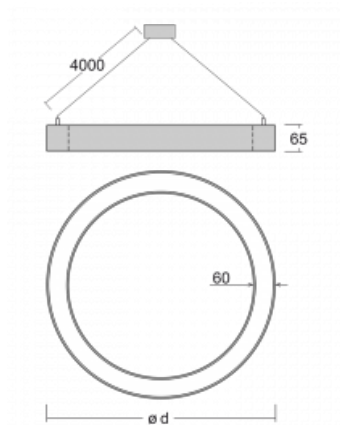

## Leuchte

# Rotao60

227-260K-10GGD/830, B +  
00-00341, B

Die runde Designleuchte Rotao60 bietet eine große Auswahl an Durchmessern, und eignet sich daher sehr gut für Gesellschafts- und Geschäftsräume. Sie können aber auch Ihr Wohnzimmer oder einen Besprechungsraum damit dekorieren. Kombiniert man die Leuchte mit einer mikroprismatischen Optik, kann ihre Leistung auch im Büro überraschen. Bei der Pendelvariante der Leuchte Rotao60 bis zu einem Durchmesser von 800 mm wird die Leuchte an Tragseilen aufgehängt, die in einem zentralen Baldachin zusammenlaufen, größere Durchmesser werden dann an senkrechten Seilen an der Decke aufgehängt.

## Technische Zeichnung

Typ der Montage	Pendelleuchten
Typ der Ausstrahlung	Direkte
Form der Leuchte	Rundleuchte
Farbe der Leuchte	Schwarz
Material	Aluminium
Lebensdauer	L80/B20 50 000 Stunden
Garantie	5 years
Beschreibung der Leuchte	Pendelleuchte
Abmessungen	ø 603 mm × 65 mm
Gewicht	3.3 kg
Lichtquelle	LED MODUL
Art der Optik	Opaler Diffusor
Lichtstrom*	2900 lm
Farbtemperatur	3000 K Warm weiss
Leuchtwirkungsgrad	91 lm/W
MacAdam Lichtquelle	3
Farbwiedergabeindex	80
UGR max. X=4H Y=8H, ρ=70,50,20	24.9

## Kurve

Leistungsaufnahme\* 31.8 W

Anschluss der Leuchte DALI

Elektrische Spannung 220-240V

Frequenz 50/60Hz

⊕ CE IP 20

\* $\pm 10\%$

**Zum Herunterladen**