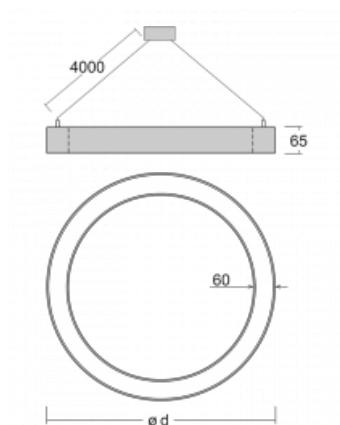

Leuchte

Rotao60

227-260K-10GEE/840, B +
00-00341, B

Die runde Designleuchte Rotao60 bietet eine große Auswahl an Durchmessern, und eignet sich daher sehr gut für Gesellschafts- und Geschäftsräume. Sie können aber auch Ihr Wohnzimmer oder einen Besprechungsraum damit dekorieren. Kombiniert man die Leuchte mit einer mikroprismatischen Optik, kann ihre Leistung auch im Büro überraschen. Bei der Pendelvariante der Leuchte Rotao60 bis zu einem Durchmesser von 800 mm wird die Leuchte an Tragseilen aufgehängt, die in einem zentralen Baldachin zusammenlaufen, größere Durchmesser werden dann an senkrechten Seilen an der Decke aufgehängt.

Technische Zeichnung

Typ der Montage	Pendelleuchten
Typ der Ausstrahlung	Direkte
Form der Leuchte	Rundleuchte
Farbe der Leuchte	Schwarz
Material	Aluminium
Lebensdauer	L80/B20 50 000 Stunden
Garantie	60 Monate
Beschreibung der Leuchte	Pendelleuchte
Abmessungen	ø 603 mm × 65 mm
Gewicht	3.3 kg
Lichtquelle	LED MODUL
Art der Optik	Opaler Diffusor
Lichtstrom	2220 lm ± 10 %
Farbtemperatur	4000 K Kalt weiss
Leuchtwirkungsgrad	97 lm/W
MacAdam Lichtquelle	3
Farbwiedergabeindex	80
UGR max. X=4H Y=8H, ρ=70,50,20	24

Kurve

Leistungsaufnahme 22.9 W ± 10 %

Anschluss der Leuchte EVG nicht dimmbar

Elektrische Spannung 220-240V

Frequenz 50/60Hz

⊕ CE IP 20

Zum Herunterladen

Montageanleitung