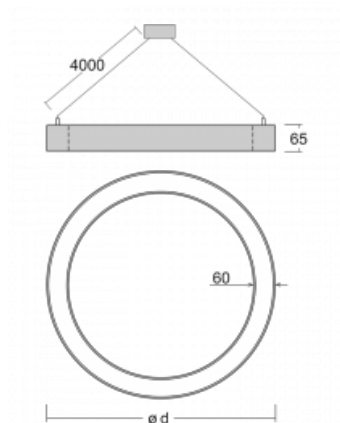

## Leuchte

# Rotao60

227-260K-10GEE/840, B +  
00-00341, B

Die runde Designleuchte Rotao60 bietet eine große Auswahl an Durchmessern, und eignet sich daher sehr gut für Gesellschafts- und Geschäftsräume. Sie können aber auch Ihr Wohnzimmer oder einen Besprechungsraum damit dekorieren. Kombiniert man die Leuchte mit einer mikroprismatischen Optik, kann ihre Leistung auch im Büro überraschen. Bei der Pendelvariante der Leuchte Rotao60 bis zu einem Durchmesser von 800 mm wird die Leuchte an Tragseilen aufgehängt, die in einem zentralen Baldachin zusammenlaufen, größere Durchmesser werden dann an senkrechten Seilen an der Decke aufgehängt.

## Technische Zeichnung

Typ der Montage	Pendelleuchten
Typ der Ausstrahlung	Direkte
Form der Leuchte	Rundleuchte
Farbe der Leuchte	Schwarz
Material	Aluminium
Lebensdauer	L80/B20 50 000 Stunden
Garantie	5 years
Beschreibung der Leuchte	Pendelleuchte
Abmessungen	ø 603 mm × 65 mm
Gewicht	3.3 kg
Lichtquelle	LED MODUL
Art der Optik	Opaler Diffusor
Lichtstrom*	2220 lm
Farbtemperatur	4000 K Kalt weiss
Leuchtwirkungsgrad	97 lm/W
MacAdam Lichtquelle	3
Farbwiedergabeindex	80
UGR max. X=4H Y=8H, ρ=70,50,20	24

## Kurve

Leistungsaufnahme\* 22.9 W

Anschluss der Leuchte ON/OFF

Elektrische Spannung 220-240V

Frequenz 50/60Hz

⊕ CE IP 20

\*±10 %

**Zum Herunterladen**