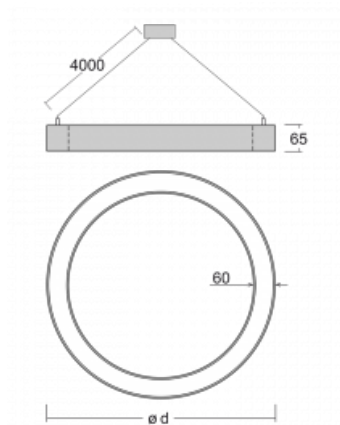

Leuchte

Rotao60

227-260K-10GEE/830, B +
00-00341, B

Die runde Designleuchte Rotao60 bietet eine große Auswahl an Durchmessern, und eignet sich daher sehr gut für Gesellschafts- und Geschäftsräume. Sie können aber auch Ihr Wohnzimmer oder einen Besprechungsraum damit dekorieren. Kombiniert man die Leuchte mit einer mikroprismatischen Optik, kann ihre Leistung auch im Büro überraschen. Bei der Pendelvariante der Leuchte Rotao60 bis zu einem Durchmesser von 800 mm wird die Leuchte an Trageilen aufgehängt, die in einem zentralen Baldachin zusammenlaufen, größere Durchmesser werden dann an senkrechten Seilen an der Decke aufgehängt.

Technische Zeichnung

Typ der Montage	Pendelleuchten
Typ der Ausstrahlung	Direkte
Form der Leuchte	Rundleuchte
Farbe der Leuchte	Schwarz
Material	Aluminium
Lebensdauer	L80/B20 50 000 Stunden
Garantie	60 Monate
Beschreibung der Leuchte	Pendelleuchte
Abmessungen	ø 603 mm × 65 mm
Gewicht	3.3 kg
Lichtquelle	LED MODUL
Art der Optik	Opaler Diffusor
Lichtstrom	2120 lm ± 10 %
Farbtemperatur	3000 K Warm weiss
Leuchtwirkungsgrad	93 lm/W
MacAdam Lichtquelle	3
Farbwiedergabeindex	80
UGR max. X=4H Y=8H, ρ=70,50,20	23.8

Kurve

Leistungsaufnahme 22.9 W ± 10 %

Anschluss der Leuchte EVG nicht dimmbar

Elektrische Spannung 220-240V

Frequenz 50/60Hz

⊕ CE IP 20

Zum Herunterladen

Montageanleitung