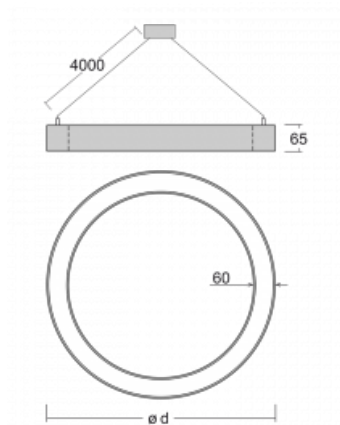

## Leuchte

# Rotao60

227-260K-10GEE/830, B +  
00-00341, B

Die runde Designleuchte Rotao60 bietet eine große Auswahl an Durchmessern, und eignet sich daher sehr gut für Gesellschafts- und Geschäftsräume. Sie können aber auch Ihr Wohnzimmer oder einen Besprechungsraum damit dekorieren. Kombiniert man die Leuchte mit einer mikroprismatischen Optik, kann ihre Leistung auch im Büro überraschen. Bei der Pendelvariante der Leuchte Rotao60 bis zu einem Durchmesser von 800 mm wird die Leuchte an Tragseilen aufgehängt, die in einem zentralen Baldachin zusammenlaufen, größere Durchmesser werden dann an senkrechten Seilen an der Decke aufgehängt.

## Technische Zeichnung

Typ der Montage	Pendelleuchten
Typ der Ausstrahlung	Direkte
Form der Leuchte	Rundleuchte
Farbe der Leuchte	Schwarz
Material	Aluminium
Lebensdauer	L80/B20 50 000 Stunden
Garantie	5 years
Beschreibung der Leuchte	Pendelleuchte
Abmessungen	ø 603 mm × 65 mm
Gewicht	3.3 kg
Lichtquelle	LED MODUL
Art der Optik	Opaler Diffusor
Lichtstrom*	2120 lm
Farbtemperatur	3000 K Warm weiss
Leuchtwirkungsgrad	93 lm/W
MacAdam Lichtquelle	3
Farbwiedergabeindex	80
UGR max. X=4H Y=8H, ρ=70,50,20	23.8

## Kurve

Leistungsaufnahme\* 22.9 W

Anschluss der Leuchte ON/OFF

Elektrische Spannung 220-240V

Frequenz 50/60Hz

⊕ CE IP 20

\*±10 %

**Zum Herunterladen**