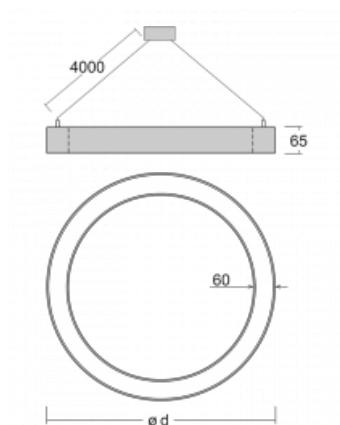

## Leuchte

# Rotao60

227-260K-10GED/840, S +  
00-00341, S

Die runde Designleuchte Rotao60 bietet eine große Auswahl an Durchmessern, und eignet sich daher sehr gut für Gesellschafts- und Geschäftsräume. Sie können aber auch Ihr Wohnzimmer oder einen Besprechungsraum damit dekorieren. Kombiniert man die Leuchte mit einer mikroprismatischen Optik, kann ihre Leistung auch im Büro überraschen. Bei der Pendelvariante der Leuchte Rotao60 bis zu einem Durchmesser von 800 mm wird die Leuchte an Tragseilen aufgehängt, die in einem zentralen Baldachin zusammenlaufen, größere Durchmesser werden dann an senkrechten Seilen an der Decke aufgehängt.

## Technische Zeichnung

Typ der Montage	Pendelleuchten
Typ der Ausstrahlung	Direkte
Form der Leuchte	Rundleuchte
Farbe der Leuchte	Silber
Material	Aluminium
Lebensdauer	L80/B20 50 000 Stunden
Garantie	60 Monate
Beschreibung der Leuchte	Pendelleuchte
Abmessungen	ø 603 mm × 65 mm
Gewicht	2.6 kg
Lichtquelle	LED MODUL
Art der Optik	Opaler Diffusor
Lichtstrom	2450 lm ± 10 %
Farbtemperatur	4000 K Kalt weiss
Leuchtwirkungsgrad	107 lm/W
MacAdam Lichtquelle	3
Farbwiedergabeindex	80
UGR max. X=4H Y=8H, ρ=70,50,20	24

## Kurve

Leistungsaufnahme 22.9 W  $\pm$  10 %

Anschluss der Leuchte DALI dimmbar

Elektrische Spannung 220-240V

Frequenz 50/60Hz

⊕ CE IP 20

**Zum Herunterladen**

Montageanleitung