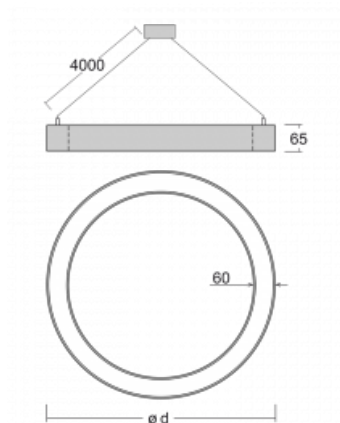

## Leuchte

# Rotao60

227-260K-10GED/840, S +  
00-00341, S

Die runde Designleuchte Rotao60 bietet eine große Auswahl an Durchmessern, und eignet sich daher sehr gut für Gesellschafts- und Geschäftsräume. Sie können aber auch Ihr Wohnzimmer oder einen Besprechungsraum damit dekorieren. Kombiniert man die Leuchte mit einer mikroprismatischen Optik, kann ihre Leistung auch im Büro überraschen. Bei der Pendelvariante der Leuchte Rotao60 bis zu einem Durchmesser von 800 mm wird die Leuchte an Tragseilen aufgehängt, die in einem zentralen Baldachin zusammenlaufen, größere Durchmesser werden dann an senkrechten Seilen an der Decke aufgehängt.

## Technische Zeichnung

Typ der Montage	Pendelleuchten
Typ der Ausstrahlung	Direkte
Form der Leuchte	Rundleuchte
Farbe der Leuchte	Silber
Material	Aluminium
Lebensdauer	L80/B20 50 000 Stunden
Garantie	5 years
Beschreibung der Leuchte	Pendelleuchte
Abmessungen	ø 603 mm × 65 mm
Gewicht	2.6 kg
Lichtquelle	LED MODUL
Art der Optik	Opaler Diffusor
Lichtstrom*	2450 lm
Farbtemperatur	4000 K Kalt weiss
Leuchtwirkungsgrad	107 lm/W
MacAdam Lichtquelle	3
Farbwiedergabeindex	80
UGR max. X=4H Y=8H, ρ=70,50,20	24

## Kurve

Leistungsaufnahme\* 22.9 W

Anschluss der Leuchte DALI

Elektrische Spannung 220-240V

Frequenz 50/60Hz

⊕ CE IP 20

\*±10 %

**Zum Herunterladen**