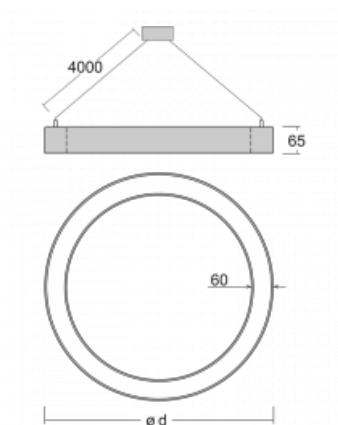

Leuchte

Rotao60

227-260K-10GED/840, B +
00-00341, B

Die runde Designleuchte Rotao60 bietet eine große Auswahl an Durchmessern, und eignet sich daher sehr gut für Gesellschafts- und Geschäftsräume. Sie können aber auch Ihr Wohnzimmer oder einen Besprechungsraum damit dekorieren. Kombiniert man die Leuchte mit einer mikroprismatischen Optik, kann ihre Leistung auch im Büro überraschen. Bei der Pendelvariante der Leuchte Rotao60 bis zu einem Durchmesser von 800 mm wird die Leuchte an Tragseilen aufgehängt, die in einem zentralen Baldachin zusammenlaufen, größere Durchmesser werden dann an senkrechten Seilen an der Decke aufgehängt.

Technische Zeichnung

Typ der Montage	Pendelleuchten
Typ der Ausstrahlung	Direkte
Form der Leuchte	Rundleuchte
Farbe der Leuchte	Schwarz
Material	Aluminium
Lebensdauer	L80/B20 50 000 Stunden
Garantie	60 Monate
Beschreibung der Leuchte	Pendelleuchte
Abmessungen	ø 603 mm × 65 mm
Gewicht	2.6 kg
Lichtquelle	LED MODUL
Art der Optik	Opaler Diffusor
Lichtstrom	2220 lm ± 10 %
Farbtemperatur	4000 K Kalt weiss
Leuchtwirkungsgrad	97 lm/W
MacAdam Lichtquelle	3
Farbwiedergabeindex	80
UGR max. X=4H Y=8H, ρ=70,50,20	24

Kurve

Leistungsaufnahme 22.9 W ± 10 %

Anschluss der Leuchte DALI dimmbar

Elektrische Spannung 220-240V

Frequenz 50/60Hz

⊕ CE IP 20

Zum Herunterladen

Montageanleitung