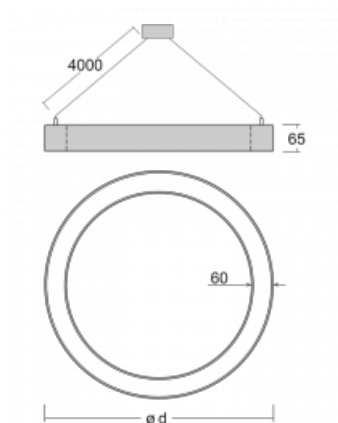

Leuchte

Rotao60

227-260K-10GED/830, W +
00-00341, W

Die runde Designleuchte Rotao60 bietet eine große Auswahl an Durchmessern, und eignet sich daher sehr gut für Gesellschafts- und Geschäftsräume. Sie können aber auch Ihr Wohnzimmer oder einen Besprechungsraum damit dekorieren. Kombiniert man die Leuchte mit einer mikroprismatischen Optik, kann ihre Leistung auch im Büro überraschen. Bei der Pendelvariante der Leuchte Rotao60 bis zu einem Durchmesser von 800 mm wird die Leuchte an Tragseilen aufgehängt, die in einem zentralen Baldachin zusammenlaufen, größere Durchmesser werden dann an senkrechten Seilen an der Decke aufgehängt.

Technische Zeichnung

Typ der Montage	Pendelleuchten
Typ der Ausstrahlung	Direkte
Form der Leuchte	Rundleuchte
Farbe der Leuchte	Weiss
Material	Aluminium
Lebensdauer	L80/B20 50 000 Stunden
Garantie	60 Monate
Beschreibung der Leuchte	Pendelleuchte
Abmessungen	ø 603 mm × 65 mm
Gewicht	3.3 kg
Lichtquelle	LED MODUL
Art der Optik	Opaler Diffusor
Lichtstrom	2550 lm ± 10 %
Farbtemperatur	3000 K Warm weiss
Leuchtwirkungsgrad	111 lm/W
MacAdam Lichtquelle	3
Farbwiedergabeindex	80
UGR max. X=4H Y=8H, ρ=70,50,20	23.8

Kurve

Leistungsaufnahme 22.9 W ± 10 %

Anschluss der Leuchte DALI dimmbar

Elektrische Spannung 220-240V

Frequenz 50/60Hz

⊕ CE IP 20

Zum Herunterladen

Montageanleitung