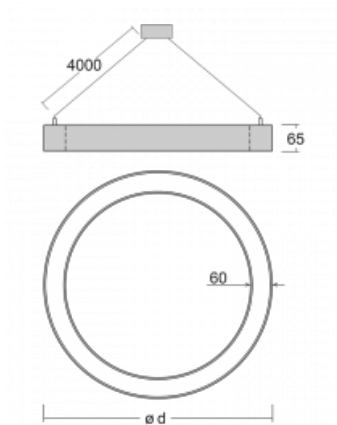

Leuchte

Rotao60

227-260K-10GED/830, W +
00-00341, W

Die runde Designleuchte Rotao60 bietet eine große Auswahl an Durchmessern, und eignet sich daher sehr gut für Gesellschafts- und Geschäftsräume. Sie können aber auch Ihr Wohnzimmer oder einen Besprechungsraum damit dekorieren. Kombiniert man die Leuchte mit einer mikroprismatischen Optik, kann ihre Leistung auch im Büro überraschen. Bei der Pendelvariante der Leuchte Rotao60 bis zu einem Durchmesser von 800 mm wird die Leuchte an Tragseilen aufgehängt, die in einem zentralen Baldachin zusammenlaufen, größere Durchmesser werden dann an senkrechten Seilen an der Decke aufgehängt.

Technische Zeichnung

Typ der Montage	Pendelleuchten
Typ der Ausstrahlung	Direkte
Form der Leuchte	Rundleuchte
Farbe der Leuchte	Weiss
Material	Aluminium
Lebensdauer	L80/B20 50 000 Stunden
Garantie	5 years
Beschreibung der Leuchte	Pendelleuchte
Abmessungen	ø 603 mm × 65 mm
Gewicht	3.3 kg
Lichtquelle	LED MODUL
Art der Optik	Opaler Diffusor
Lichtstrom*	2550 lm
Farbtemperatur	3000 K Warm weiss
Leuchtwirkungsgrad	111 lm/W
MacAdam Lichtquelle	3
Farbwiedergabeindex	80
UGR max. X=4H Y=8H, ρ=70,50,20	23.8

Kurve

Leistungsaufnahme* 22.9 W

Anschluss der Leuchte DALI

Elektrische Spannung 220-240V

Frequenz 50/60Hz

⊕ CE IP 20

*±10 %

Zum Herunterladen