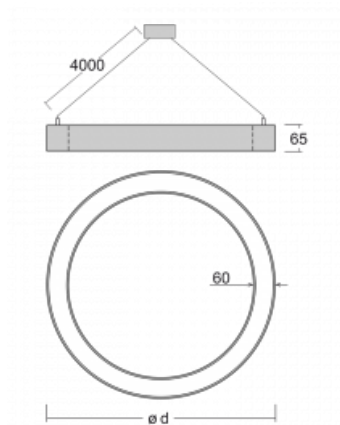

Leuchte

Rotao60

227-260K-10GED/830, S +
00-00341, S

Die runde Designleuchte Rotao60 bietet eine große Auswahl an Durchmessern, und eignet sich daher sehr gut für Gesellschafts- und Geschäftsräume. Sie können aber auch Ihr Wohnzimmer oder einen Besprechungsraum damit dekorieren. Kombiniert man die Leuchte mit einer mikroprismatischen Optik, kann ihre Leistung auch im Büro überraschen. Bei der Pendelvariante der Leuchte Rotao60 bis zu einem Durchmesser von 800 mm wird die Leuchte an Tragseilen aufgehängt, die in einem zentralen Baldachin zusammenlaufen, größere Durchmesser werden dann an senkrechten Seilen an der Decke aufgehängt.

Technische Zeichnung

Typ der Montage	Pendelleuchten
Typ der Ausstrahlung	Direkte
Form der Leuchte	Rundleuchte
Farbe der Leuchte	Silber
Material	Aluminium
Lebensdauer	L80/B20 50 000 Stunden
Garantie	5 years
Beschreibung der Leuchte	Pendelleuchte
Abmessungen	ø 603 mm × 65 mm
Gewicht	3.3 kg
Lichtquelle	LED MODUL
Art der Optik	Opaler Diffusor
Lichtstrom*	2330 lm
Farbtemperatur	3000 K Warm weiss
Leuchtwirkungsgrad	102 lm/W
MacAdam Lichtquelle	3
Farbwiedergabeindex	80
UGR max. X=4H Y=8H, ρ=70,50,20	23.8

Kurve

Leistungsaufnahme* 22.9 W

Anschluss der Leuchte DALI

Elektrische Spannung 220-240V

Frequenz 50/60Hz

⊕ CE IP 20

*±10 %

Zum Herunterladen