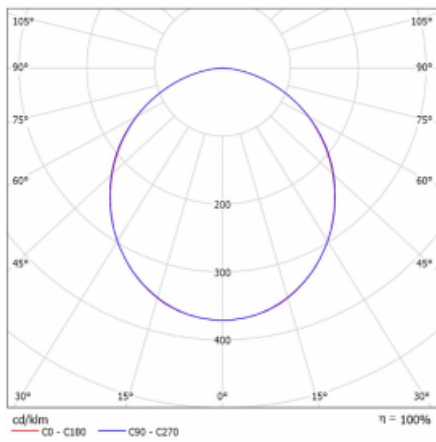

Leuchte

Rotao60

227-260K-10GED/830, S +
00-00341, S

Die runde Designleuchte Rotao60 bietet eine große Auswahl an Durchmessern, und eignet sich daher sehr gut für Gesellschafts- und Geschäftsräume. Sie können aber auch Ihr Wohnzimmer oder einen Besprechungsraum damit dekorieren. Kombiniert man die Leuchte mit einer mikroprismatischen Optik, kann ihre Leistung auch im Büro überraschen. Bei der Pendelvariante der Leuchte Rotao60 bis zu einem Durchmesser von 800 mm wird die Leuchte an Tragseilen aufgehängt, die in einem zentralen Baldachin zusammenlaufen, größere Durchmesser werden dann an senkrechten Seilen an der Decke aufgehängt.

Technische Zeichnung

Typ der Montage	Pendelleuchten
Typ der Ausstrahlung	Direkte
Form der Leuchte	Rundleuchte
Farbe der Leuchte	Silber
Material	Aluminium
Lebensdauer	L80/B20 50 000 Stunden
Garantie	60 Monate
Beschreibung der Leuchte	Pendelleuchte
Abmessungen	ø 603 mm × 65 mm
Gewicht	3.3 kg
Lichtquelle	LED MODUL
Art der Optik	Opaler Diffusor
Lichtstrom	2330 lm ± 10 %
Farbtemperatur	3000 K Warm weiss
Leuchtwirkungsgrad	102 lm/W
MacAdam Lichtquelle	3
Farbwiedergabeindex	80
UGR max. X=4H Y=8H, ρ=70,50,20	23.8

Kurve

Leistungsaufnahme 22.9 W ± 10 %

Anschluss der Leuchte DALI dimmbar

Elektrische Spannung 220-240V

Frequenz 50/60Hz

⊕ CE IP 20

Zum Herunterladen

Montageanleitung