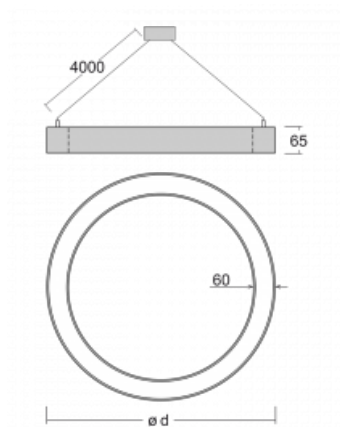

Leuchte

Rotao60

227-260K-10GED/830, S +
00-00341, S

Die runde Designleuchte Rotao60 bietet eine große Auswahl an Durchmessern, und eignet sich daher sehr gut für Gesellschafts- und Geschäftsräume. Sie können aber auch Ihr Wohnzimmer oder einen Besprechungsraum damit dekorieren. Kombiniert man die Leuchte mit einer mikroprismatischen Optik, kann ihre Leistung auch im Büro überraschen. Bei der Pendelvariante der Leuchte Rotao60 bis zu einem Durchmesser von 800 mm wird die Leuchte an Tragseilen aufgehängt, die in einem zentralen Baldachin zusammenlaufen, größere Durchmesser werden dann an senkrechten Seilen an der Decke aufgehängt.

Technische Zeichnung

Typ der Montage	Pendelleuchten
Typ der Ausstrahlung	Direkte
Form der Leuchte	Rundleuchte
Farbe der Leuchte	Silber
Material	Aluminium
Lebensdauer	L80/B20 50 000 Stunden
Garantie	60 Monate
Beschreibung der Leuchte	Pendelleuchte
Abmessungen	ø 603 mm × 65 mm
Gewicht	3.3 kg
Lichtquelle	LED MODUL
Art der Optik	Opaler Diffusor
Lichtstrom	2330 lm ± 10 %
Farbtemperatur	3000 K Warm weiss
Leuchtwirkungsgrad	102 lm/W
MacAdam Lichtquelle	3
Farbwiedergabeindex	80
UGR max. X=4H Y=8H, ρ=70,50,20	23.8

Kurve

Leistungsaufnahme 22.9 W ± 10 %

Anschluss der Leuchte DALI dimmbar

Elektrische Spannung 220-240V

Frequenz 50/60Hz

⊕ CE IP 20

Zum Herunterladen

Montageanleitung