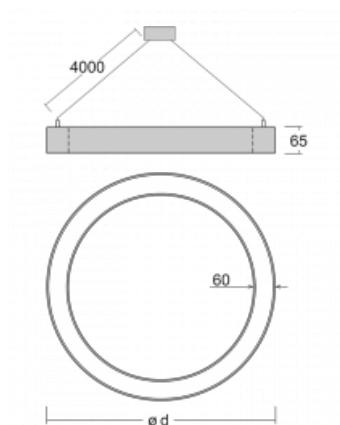

## Leuchte

# Rotao60

227-260K-10GED/830, B +  
00-00341, B

Die runde Designleuchte Rotao60 bietet eine große Auswahl an Durchmessern, und eignet sich daher sehr gut für Gesellschafts- und Geschäftsräume. Sie können aber auch Ihr Wohnzimmer oder einen Besprechungsraum damit dekorieren. Kombiniert man die Leuchte mit einer mikroprismatischen Optik, kann ihre Leistung auch im Büro überraschen. Bei der Pendelvariante der Leuchte Rotao60 bis zu einem Durchmesser von 800 mm wird die Leuchte an Tragseilen aufgehängt, die in einem zentralen Baldachin zusammenlaufen, größere Durchmesser werden dann an senkrechten Seilen an der Decke aufgehängt.

## Technische Zeichnung

Typ der Montage	Pendelleuchten
Typ der Ausstrahlung	Direkte
Form der Leuchte	Rundleuchte
Farbe der Leuchte	Schwarz
Material	Aluminium
Lebensdauer	L80/B20 50 000 Stunden
Garantie	5 years
Beschreibung der Leuchte	Pendelleuchte
Abmessungen	ø 603 mm × 65 mm
Gewicht	3.3 kg
Lichtquelle	LED MODUL
Art der Optik	Opaler Diffusor
Lichtstrom*	2120 lm
Farbtemperatur	3000 K Warm weiss
Leuchtwirkungsgrad	93 lm/W
MacAdam Lichtquelle	3
Farbwiedergabeindex	80
UGR max. X=4H Y=8H, ρ=70,50,20	23.8

## Kurve

Leistungsaufnahme\* 22.9 W

Anschluss der Leuchte DALI

Elektrische Spannung 220-240V

Frequenz 50/60Hz

⊕ CE IP 20

\*±10 %

**Zum Herunterladen**[Montageanleitung](#)[Fotografie](#)