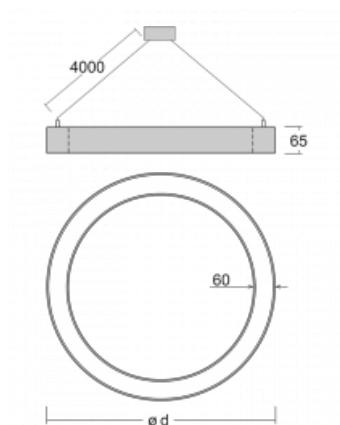

## Leuchte

# Rotao60

227-260K-10GED/830, B +  
00-00341, B

Die runde Designleuchte Rotao60 bietet eine große Auswahl an Durchmessern, und eignet sich daher sehr gut für Gesellschafts- und Geschäftsräume. Sie können aber auch Ihr Wohnzimmer oder einen Besprechungsraum damit dekorieren. Kombiniert man die Leuchte mit einer mikroprismatischen Optik, kann ihre Leistung auch im Büro überraschen. Bei der Pendelvariante der Leuchte Rotao60 bis zu einem Durchmesser von 800 mm wird die Leuchte an Tragseilen aufgehängt, die in einem zentralen Baldachin zusammenlaufen, größere Durchmesser werden dann an senkrechten Seilen an der Decke aufgehängt.

## Technische Zeichnung

Typ der Montage	Pendelleuchten
Typ der Ausstrahlung	Direkte
Form der Leuchte	Rundleuchte
Farbe der Leuchte	Schwarz
Material	Aluminium
Lebensdauer	L80/B20 50 000 Stunden
Garantie	60 Monate
Beschreibung der Leuchte	Pendelleuchte
Abmessungen	ø 603 mm × 65 mm
Gewicht	3.3 kg
Lichtquelle	LED MODUL
Art der Optik	Opaler Diffusor
Lichtstrom	2120 lm ± 10 %
Farbtemperatur	3000 K Warm weiss
Leuchtwirkungsgrad	93 lm/W
MacAdam Lichtquelle	3
Farbwiedergabeindex	80
UGR max. X=4H Y=8H, ρ=70,50,20	23.8

## Kurve

Leistungsaufnahme 22.9 W  $\pm$  10 %

Anschluss der Leuchte DALI dimmbar

Elektrische Spannung 220-240V

Frequenz 50/60Hz

  IP 20

**Zum Herunterladen**

Montageanleitung