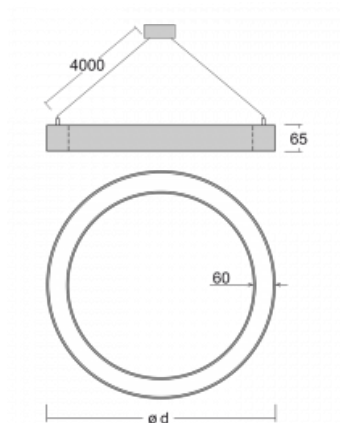

Leuchte

Rotao60

227-260I-10GGE/840, B +
00-00341, B

Die runde Designleuchte Rotao60 bietet eine große Auswahl an Durchmessern, und eignet sich daher sehr gut für Gesellschafts- und Geschäftsräume. Sie können aber auch Ihr Wohnzimmer oder einen Besprechungsraum damit dekorieren. Kombiniert man die Leuchte mit einer mikroprismatischen Optik, kann ihre Leistung auch im Büro überraschen. Bei der Pendelvariante der Leuchte Rotao60 bis zu einem Durchmesser von 800 mm wird die Leuchte an Tragseilen aufgehängt, die in einem zentralen Baldachin zusammenlaufen, größere Durchmesser werden dann an senkrechten Seilen an der Decke aufgehängt.

Technische Zeichnung

Typ der Montage	Pendelleuchten
Typ der Ausstrahlung	Direkte
Form der Leuchte	Rundleuchte
Farbe der Leuchte	Schwarz
Material	Aluminium
Lebensdauer	L80/B20 50 000 Stunden
Garantie	60 Monate
Beschreibung der Leuchte	Pendelleuchte
Abmessungen	ø 603 mm × 65 mm
Gewicht	2.75 kg
Lichtquelle	LED MODUL
Art der Optik	Mikroprismatische Optik
Lichtstrom	2380 lm ± 10 %
Farbtemperatur	4000 K Kalt weiss
Leuchtwirkungsgrad	75 lm/W
MacAdam Lichtquelle	3
Farbwiedergabeindex	80
UGR max. X=4H Y=8H, ρ=70,50,20	20.5

Kurve

Leistungsaufnahme 31.8 W \pm 10 %

Anschluss der Leuchte EVG nicht dimmbar

Elektrische Spannung 220-240V

Frequenz 50/60Hz

  IP 20

Zum Herunterladen

Montageanleitung