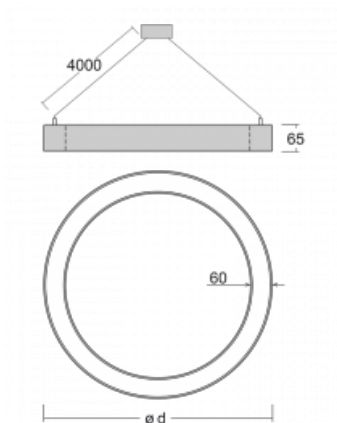

Leuchte

Rotao60

227-260I-10GGE/840, B +
00-00341, B

Die runde Designleuchte Rotao60 bietet eine große Auswahl an Durchmessern, und eignet sich daher sehr gut für Gesellschafts- und Geschäftsräume. Sie können aber auch Ihr Wohnzimmer oder einen Besprechungsraum damit dekorieren. Kombiniert man die Leuchte mit einer mikroprismatischen Optik, kann ihre Leistung auch im Büro überraschen. Bei der Pendelvariante der Leuchte Rotao60 bis zu einem Durchmesser von 800 mm wird die Leuchte an Tragseilen aufgehängt, die in einem zentralen Baldachin zusammenlaufen, größere Durchmesser werden dann an senkrechten Seilen an der Decke aufgehängt.

Technische Zeichnung

Typ der Montage	Pendelleuchten
Typ der Ausstrahlung	Direkte
Form der Leuchte	Rundleuchte
Farbe der Leuchte	Schwarz
Material	Aluminium
Lebensdauer	L80/B20 50 000 Stunden
Garantie	5 years
Beschreibung der Leuchte	Pendelleuchte
Abmessungen	ø 603 mm × 65 mm
Gewicht	2.75 kg
Lichtquelle	LED MODUL
Art der Optik	Mikroprismatische Optik
Lichtstrom*	2380 lm
Farbtemperatur	4000 K Kalt weiss
Leuchtwirkungsgrad	75 lm/W
MacAdam Lichtquelle	3
Farbwiedergabeindex	80
UGR max. X=4H Y=8H, ρ=70,50,20	20.5

Kurve

Leistungsaufnahme* 31.8 W

Anschluss der Leuchte ON/OFF

Elektrische Spannung 220-240V

Frequenz 50/60Hz

⊕ CE IP 20

*±10 %

Zum Herunterladen