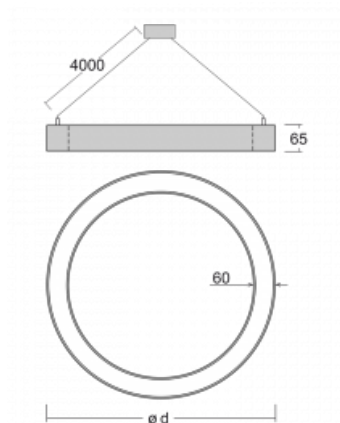

Leuchte

Rotao60

227-260I-10GGE/830, B +
00-00341, B

Die runde Designleuchte Rotao60 bietet eine große Auswahl an Durchmessern, und eignet sich daher sehr gut für Gesellschafts- und Geschäftsräume. Sie können aber auch Ihr Wohnzimmer oder einen Besprechungsraum damit dekorieren. Kombiniert man die Leuchte mit einer mikroprismatischen Optik, kann ihre Leistung auch im Büro überraschen. Bei der Pendelvariante der Leuchte Rotao60 bis zu einem Durchmesser von 800 mm wird die Leuchte an Tragseilen aufgehängt, die in einem zentralen Baldachin zusammenlaufen, größere Durchmesser werden dann an senkrechten Seilen an der Decke aufgehängt.

Technische Zeichnung

Typ der Montage	Pendelleuchten
Typ der Ausstrahlung	Direkte
Form der Leuchte	Rundleuchte
Farbe der Leuchte	Schwarz
Material	Aluminium
Lebensdauer	L80/B20 50 000 Stunden
Garantie	60 Monate
Beschreibung der Leuchte	Pendelleuchte
Abmessungen	ø 603 mm × 65 mm
Gewicht	3.5 kg
Lichtquelle	LED MODUL
Art der Optik	Mikroprismatische Optik
Lichtstrom	2270 lm ± 10 %
Farbtemperatur	3000 K Warm weiss
Leuchtwirkungsgrad	71 lm/W
MacAdam Lichtquelle	3
Farbwiedergabeindex	80
UGR max. X=4H Y=8H, ρ=70,50,20	20.3

Kurve

Leistungsaufnahme 31.8 W ± 10 %

Anschluss der Leuchte EVG nicht dimmbar

Elektrische Spannung 220-240V

Frequenz 50/60Hz

⊕ CE IP 20

Zum Herunterladen

Montageanleitung