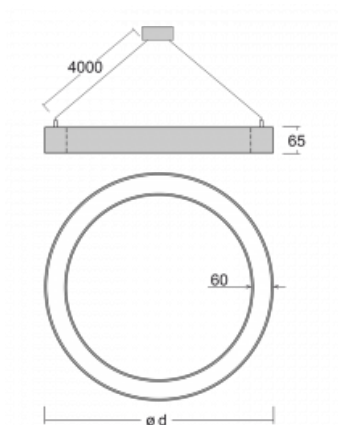

## Leuchte

# Rotao60

227-260I-10GGE/830, B +  
00-00341, B

Die runde Designleuchte Rotao60 bietet eine große Auswahl an Durchmessern, und eignet sich daher sehr gut für Gesellschafts- und Geschäftsräume. Sie können aber auch Ihr Wohnzimmer oder einen Besprechungsraum damit dekorieren. Kombiniert man die Leuchte mit einer mikroprismatischen Optik, kann ihre Leistung auch im Büro überraschen. Bei der Pendelvariante der Leuchte Rotao60 bis zu einem Durchmesser von 800 mm wird die Leuchte an Tragseilen aufgehängt, die in einem zentralen Baldachin zusammenlaufen, größere Durchmesser werden dann an senkrechten Seilen an der Decke aufgehängt.

## Technische Zeichnung

Typ der Montage	Pendelleuchten
Typ der Ausstrahlung	Direkte
Form der Leuchte	Rundleuchte
Farbe der Leuchte	Schwarz
Material	Aluminium
Lebensdauer	L80/B20 50 000 Stunden
Garantie	5 years
Beschreibung der Leuchte	Pendelleuchte
Abmessungen	ø 603 mm × 65 mm
Gewicht	3.5 kg
Lichtquelle	LED MODUL
Art der Optik	Mikroprismatische Optik
Lichtstrom*	2270 lm
Farbtemperatur	3000 K Warm weiss
Leuchtwirkungsgrad	71 lm/W
MacAdam Lichtquelle	3
Farbwiedergabeindex	80
UGR max. X=4H Y=8H, ρ=70,50,20	20.3

## Kurve

Leistungsaufnahme\* 31.8 W

Anschluss der Leuchte ON/OFF

Elektrische Spannung 220-240V

Frequenz 50/60Hz

⊕ CE IP 20

\*±10 %

**Zum Herunterladen**