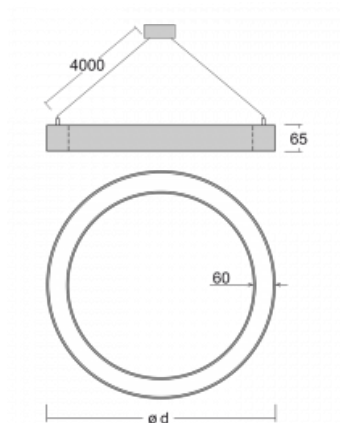

Leuchte

Rotao60

227-260I-10GGD/840, W +
00-00341, W

Die runde Designleuchte Rotao60 bietet eine große Auswahl an Durchmessern, und eignet sich daher sehr gut für Gesellschafts- und Geschäftsräume. Sie können aber auch Ihr Wohnzimmer oder einen Besprechungsraum damit dekorieren. Kombiniert man die Leuchte mit einer mikroprismatischen Optik, kann ihre Leistung auch im Büro überraschen. Bei der Pendelvariante der Leuchte Rotao60 bis zu einem Durchmesser von 800 mm wird die Leuchte an Tragseilen aufgehängt, die in einem zentralen Baldachin zusammenlaufen, größere Durchmesser werden dann an senkrechten Seilen an der Decke aufgehängt.

Technische Zeichnung

Typ der Montage	Pendelleuchten
Typ der Ausstrahlung	Direkte
Form der Leuchte	Rundleuchte
Farbe der Leuchte	Weiss
Material	Aluminium
Lebensdauer	L80/B20 50 000 Stunden
Garantie	5 years
Beschreibung der Leuchte	Pendelleuchte
Abmessungen	ø 603 mm × 65 mm
Gewicht	3.5 kg
Lichtquelle	LED MODUL
Art der Optik	Mikroprismatische Optik
Lichtstrom*	3000 lm
Farbtemperatur	4000 K Kalt weiss
Leuchtwirkungsgrad	94 lm/W
MacAdam Lichtquelle	3
Farbwiedergabeindex	80
UGR max. X=4H Y=8H, ρ=70,50,20	20.5

Kurve

Leistungsaufnahme* 31.8 W

Anschluss der Leuchte DALI

Elektrische Spannung 220-240V

Frequenz 50/60Hz

⊕ CE IP 20

*±10 %

Zum Herunterladen