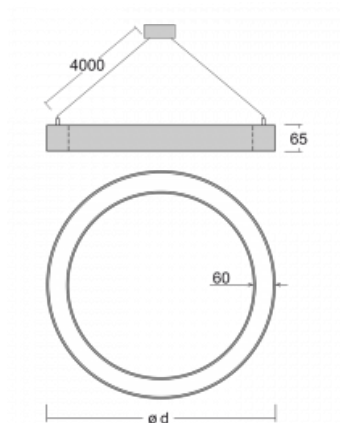

Leuchte

Rotao60

227-260I-10GGD/840, W +
00-00341, W

Die runde Designleuchte Rotao60 bietet eine große Auswahl an Durchmessern, und eignet sich daher sehr gut für Gesellschafts- und Geschäftsräume. Sie können aber auch Ihr Wohnzimmer oder einen Besprechungsraum damit dekorieren. Kombiniert man die Leuchte mit einer mikroprismatischen Optik, kann ihre Leistung auch im Büro überraschen. Bei der Pendelvariante der Leuchte Rotao60 bis zu einem Durchmesser von 800 mm wird die Leuchte an Tragseilen aufgehängt, die in einem zentralen Baldachin zusammenlaufen, größere Durchmesser werden dann an senkrechten Seilen an der Decke aufgehängt.

Technische Zeichnung

Typ der Montage	Pendelleuchten
Typ der Ausstrahlung	Direkte
Form der Leuchte	Rundleuchte
Farbe der Leuchte	Weiss
Material	Aluminium
Lebensdauer	L80/B20 50 000 Stunden
Garantie	60 Monate
Beschreibung der Leuchte	Pendelleuchte
Abmessungen	ø 603 mm × 65 mm
Gewicht	3.5 kg
Lichtquelle	LED MODUL
Art der Optik	Mikroprismatische Optik
Lichtstrom	3000 lm ± 10 %
Farbtemperatur	4000 K Kalt weiss
Leuchtwirkungsgrad	94 lm/W
MacAdam Lichtquelle	3
Farbwiedergabeindex	80
UGR max. X=4H Y=8H, ρ=70,50,20	20.5

Kurve

Leistungsaufnahme 31.8 W \pm 10 %

Anschluss der Leuchte DALI dimmbar

Elektrische Spannung 220-240V

Frequenz 50/60Hz

  IP 20

Zum Herunterladen

Montageanleitung