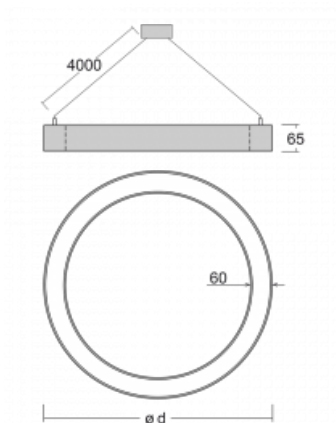

Leuchte

Rotao60

227-260I-10GGD/840, S +
00-00341, S

Die runde Designleuchte Rotao60 bietet eine große Auswahl an Durchmessern, und eignet sich daher sehr gut für Gesellschafts- und Geschäftsräume. Sie können aber auch Ihr Wohnzimmer oder einen Besprechungsraum damit dekorieren. Kombiniert man die Leuchte mit einer mikroprismatischen Optik, kann ihre Leistung auch im Büro überraschen. Bei der Pendelvariante der Leuchte Rotao60 bis zu einem Durchmesser von 800 mm wird die Leuchte an Tragseilen aufgehängt, die in einem zentralen Baldachin zusammenlaufen, größere Durchmesser werden dann an senkrechten Seilen an der Decke aufgehängt.

Technische Zeichnung

Typ der Montage	Pendelleuchten
Typ der Ausstrahlung	Direkte
Form der Leuchte	Rundleuchte
Farbe der Leuchte	Silber
Material	Aluminium
Lebensdauer	L80/B20 50 000 Stunden
Garantie	5 years
Beschreibung der Leuchte	Pendelleuchte
Abmessungen	ø 603 mm × 65 mm
Gewicht	3.5 kg
Lichtquelle	LED MODUL
Art der Optik	Mikroprismatische Optik
Lichtstrom*	2690 lm
Farbtemperatur	4000 K Kalt weiss
Leuchtwirkungsgrad	85 lm/W
MacAdam Lichtquelle	3
Farbwiedergabeindex	80
UGR max. X=4H Y=8H, ρ=70,50,20	20.5

Kurve

Leistungsaufnahme* 31.8 W

Anschluss der Leuchte DALI

Elektrische Spannung 220-240V

Frequenz 50/60Hz

⊕ CE IP 20

* $\pm 10\%$

Zum Herunterladen