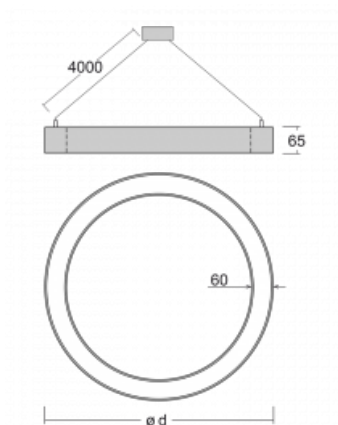

Leuchte

Rotao60

227-260I-10GGD/840, S +
00-00341, S

Die runde Designleuchte Rotao60 bietet eine große Auswahl an Durchmessern, und eignet sich daher sehr gut für Gesellschafts- und Geschäftsräume. Sie können aber auch Ihr Wohnzimmer oder einen Besprechungsraum damit dekorieren. Kombiniert man die Leuchte mit einer mikroprismatischen Optik, kann ihre Leistung auch im Büro überraschen. Bei der Pendelvariante der Leuchte Rotao60 bis zu einem Durchmesser von 800 mm wird die Leuchte an Tragseilen aufgehängt, die in einem zentralen Baldachin zusammenlaufen, größere Durchmesser werden dann an senkrechten Seilen an der Decke aufgehängt.

Technische Zeichnung

Typ der Montage	Pendelleuchten
Typ der Ausstrahlung	Direkte
Form der Leuchte	Rundleuchte
Farbe der Leuchte	Silber
Material	Aluminium
Lebensdauer	L80/B20 50 000 Stunden
Garantie	60 Monate
Beschreibung der Leuchte	Pendelleuchte
Abmessungen	ø 603 mm × 65 mm
Gewicht	3.5 kg
Lichtquelle	LED MODUL
Art der Optik	Mikroprismatische Optik
Lichtstrom	2690 lm ± 10 %
Farbtemperatur	4000 K Kalt weiss
Leuchtwirkungsgrad	85 lm/W
MacAdam Lichtquelle	3
Farbwiedergabeindex	80
UGR max. X=4H Y=8H, ρ=70,50,20	20.5

Kurve

Leistungsaufnahme 31.8 W ± 10 %

Anschluss der Leuchte DALI dimmbar

Elektrische Spannung 220-240V

Frequenz 50/60Hz

⊕ CE IP 20

Zum Herunterladen

Montageanleitung