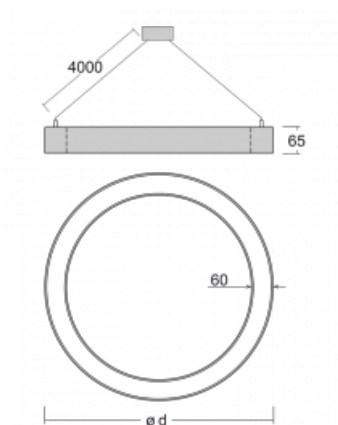

Leuchte

Rotao60

227-260I-10GGD/840, B +
00-00341, B

Die runde Designleuchte Rotao60 bietet eine große Auswahl an Durchmessern, und eignet sich daher sehr gut für Gesellschafts- und Geschäftsräume. Sie können aber auch Ihr Wohnzimmer oder einen Besprechungsraum damit dekorieren. Kombiniert man die Leuchte mit einer mikroprismatischen Optik, kann ihre Leistung auch im Büro überraschen. Bei der Pendelvariante der Leuchte Rotao60 bis zu einem Durchmesser von 800 mm wird die Leuchte an Tragseilen aufgehängt, die in einem zentralen Baldachin zusammenlaufen, größere Durchmesser werden dann an senkrechten Seilen an der Decke aufgehängt.

Technische Zeichnung

Typ der Montage	Pendelleuchten
Typ der Ausstrahlung	Direkte
Form der Leuchte	Rundleuchte
Farbe der Leuchte	Schwarz
Material	Aluminium
Lebensdauer	L80/B20 50 000 Stunden
Garantie	60 Monate
Beschreibung der Leuchte	Pendelleuchte
Abmessungen	ø 603 mm × 65 mm
Gewicht	3.5 kg
Lichtquelle	LED MODUL
Art der Optik	Mikroprismatische Optik
Lichtstrom	2380 lm ± 10 %
Farbtemperatur	4000 K Kalt weiss
Leuchtwirkungsgrad	75 lm/W
MacAdam Lichtquelle	3
Farbwiedergabeindex	80
UGR max. X=4H Y=8H, ρ=70,50,20	20.5

Kurve

Leistungsaufnahme 31.8 W \pm 10 %

Anschluss der Leuchte DALI dimmbar

Elektrische Spannung 220-240V

Frequenz 50/60Hz

  IP 20

Zum Herunterladen

Montageanleitung