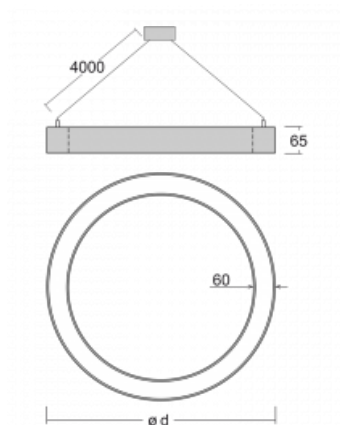

Leuchte

Rotao60

227-260I-10GGD/840, B +
00-00341, B

Die runde Designleuchte Rotao60 bietet eine große Auswahl an Durchmessern, und eignet sich daher sehr gut für Gesellschafts- und Geschäftsräume. Sie können aber auch Ihr Wohnzimmer oder einen Besprechungsraum damit dekorieren. Kombiniert man die Leuchte mit einer mikroprismatischen Optik, kann ihre Leistung auch im Büro überraschen. Bei der Pendelvariante der Leuchte Rotao60 bis zu einem Durchmesser von 800 mm wird die Leuchte an Trageilen aufgehängt, die in einem zentralen Baldachin zusammenlaufen, größere Durchmesser werden dann an senkrechten Seilen an der Decke aufgehängt.

Technische Zeichnung

Typ der Montage	Pendelleuchten
Typ der Ausstrahlung	Direkte
Form der Leuchte	Rundleuchte
Farbe der Leuchte	Schwarz
Material	Aluminium
Lebensdauer	L80/B20 50 000 Stunden
Garantie	5 years
Beschreibung der Leuchte	Pendelleuchte
Abmessungen	ø 603 mm × 65 mm
Gewicht	3.5 kg
Lichtquelle	LED MODUL
Art der Optik	Mikroprismatische Optik
Lichtstrom*	2380 lm
Farbtemperatur	4000 K Kalt weiss
Leuchtwirkungsgrad	75 lm/W
MacAdam Lichtquelle	3
Farbwiedergabeindex	80
UGR max. X=4H Y=8H, ρ=70,50,20	20.5

Kurve

Leistungsaufnahme* 31.8 W

Anschluss der Leuchte DALI

Elektrische Spannung 220-240V

Frequenz 50/60Hz

⊕ CE IP 20

*±10 %

Zum Herunterladen