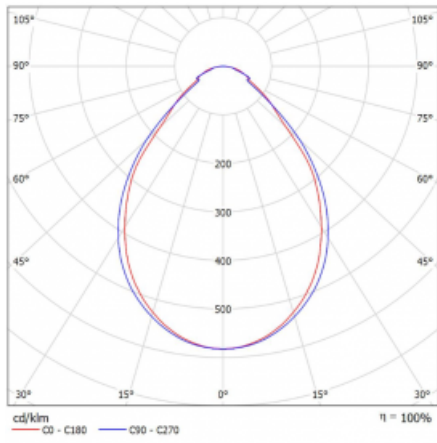

Leuchte

Rotao60

227-260I-10GGD/840, B +
00-00341, B

Die runde Designleuchte Rotao60 bietet eine große Auswahl an Durchmessern, und eignet sich daher sehr gut für Gesellschafts- und Geschäftsräume. Sie können aber auch Ihr Wohnzimmer oder einen Besprechungsraum damit dekorieren. Kombiniert man die Leuchte mit einer mikroprismatischen Optik, kann ihre Leistung auch im Büro überraschen. Bei der Pendelvariante der Leuchte Rotao60 bis zu einem Durchmesser von 800 mm wird die Leuchte an Trageilen aufgehängt, die in einem zentralen Baldachin zusammenlaufen, größere Durchmesser werden dann an senkrechten Seilen an der Decke aufgehängt.

Technische Zeichnung

Typ der Montage	Pendelleuchten
Typ der Ausstrahlung	Direkte
Form der Leuchte	Rundleuchte
Farbe der Leuchte	Schwarz
Material	Aluminium
Lebensdauer	L80/B20 50 000 Stunden
Garantie	5 years
Beschreibung der Leuchte	Pendelleuchte
Abmessungen	ø 603 mm × 65 mm
Gewicht	3.5 kg
Lichtquelle	LED MODUL
Art der Optik	Mikroprismatische Optik
Lichtstrom*	2380 lm
Farbtemperatur	4000 K Kalt weiss
Leuchtwirkungsgrad	75 lm/W
MacAdam Lichtquelle	3
Farbwiedergabeindex	80
UGR max. X=4H Y=8H, ρ=70,50,20	20.5

Kurve

Leistungsaufnahme* 31.8 W

Anschluss der Leuchte DALI

Elektrische Spannung 220-240V

Frequenz 50/60Hz

⊕ CE IP 20

*±10 %

Zum Herunterladen