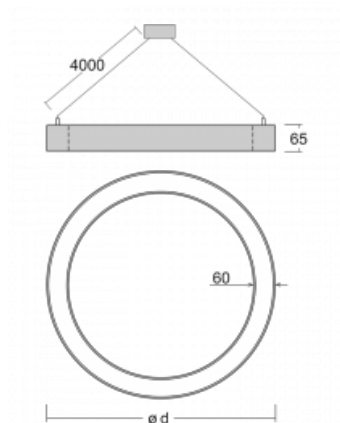

## Leuchte

# Rotao60

227-260I-10GGD/830, W +  
00-00341, W

Die runde Designleuchte Rotao60 bietet eine große Auswahl an Durchmessern, und eignet sich daher sehr gut für Gesellschafts- und Geschäftsräume. Sie können aber auch Ihr Wohnzimmer oder einen Besprechungsraum damit dekorieren. Kombiniert man die Leuchte mit einer mikroprismatischen Optik, kann ihre Leistung auch im Büro überraschen. Bei der Pendelvariante der Leuchte Rotao60 bis zu einem Durchmesser von 800 mm wird die Leuchte an Tragseilen aufgehängt, die in einem zentralen Baldachin zusammenlaufen, größere Durchmesser werden dann an senkrechten Seilen an der Decke aufgehängt.

## Technische Zeichnung

Typ der Montage	Pendelleuchten
Typ der Ausstrahlung	Direkte
Form der Leuchte	Rundleuchte
Farbe der Leuchte	Weiss
Material	Aluminium
Lebensdauer	L80/B20 50 000 Stunden
Garantie	5 years
Beschreibung der Leuchte	Pendelleuchte
Abmessungen	ø 603 mm × 65 mm
Gewicht	2.7 kg
Lichtquelle	LED MODUL
Art der Optik	Mikroprismatische Optik
Lichtstrom*	2860 lm
Farbtemperatur	3000 K Warm weiss
Leuchtwirkungsgrad	90 lm/W
MacAdam Lichtquelle	3
Farbwiedergabeindex	80
UGR max. X=4H Y=8H, ρ=70,50,20	20.3

## Kurve

Leistungsaufnahme\* 31.8 W

Anschluss der Leuchte DALI

Elektrische Spannung 220-240V

Frequenz 50/60Hz

⊕ CE IP 20

\*±10 %

**Zum Herunterladen**