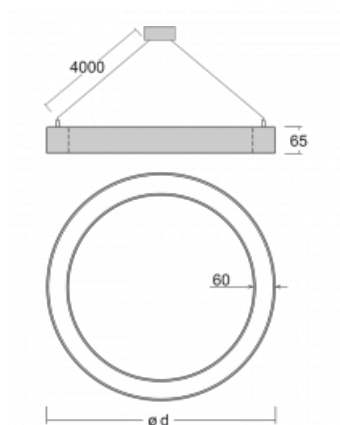

## Leuchte

# Rotao60

227-260I-10GGD/830, W +  
00-00341, W

Die runde Designleuchte Rotao60 bietet eine große Auswahl an Durchmessern, und eignet sich daher sehr gut für Gesellschafts- und Geschäftsräume. Sie können aber auch Ihr Wohnzimmer oder einen Besprechungsraum damit dekorieren. Kombiniert man die Leuchte mit einer mikroprismatischen Optik, kann ihre Leistung auch im Büro überraschen. Bei der Pendelvariante der Leuchte Rotao60 bis zu einem Durchmesser von 800 mm wird die Leuchte an Tragseilen aufgehängt, die in einem zentralen Baldachin zusammenlaufen, größere Durchmesser werden dann an senkrechten Seilen an der Decke aufgehängt.

## Technische Zeichnung

Typ der Montage	Pendelleuchten
Typ der Ausstrahlung	Direkte
Form der Leuchte	Rundleuchte
Farbe der Leuchte	Weiss
Material	Aluminium
Lebensdauer	L80/B20 50 000 Stunden
Garantie	60 Monate
Beschreibung der Leuchte	Pendelleuchte
Abmessungen	ø 603 mm × 65 mm
Gewicht	2.7 kg
Lichtquelle	LED MODUL
Art der Optik	Mikroprismatische Optik
Lichtstrom	2860 lm ± 10 %
Farbtemperatur	3000 K Warm weiss
Leuchtwirkungsgrad	90 lm/W
MacAdam Lichtquelle	3
Farbwiedergabeindex	80
UGR max. X=4H Y=8H, ρ=70,50,20	20.3

## Kurve

Leistungsaufnahme 31.8 W  $\pm$  10 %

Anschluss der Leuchte DALI dimmbar

Elektrische Spannung 220-240V

Frequenz 50/60Hz

  IP 20

**Zum Herunterladen**

Montageanleitung