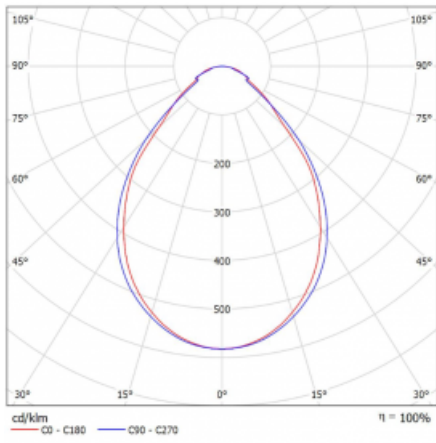

# Rotao60

227-260I-10GGD/830, W +  
00-00341, W

Die runde Designleuchte Rotao60 bietet eine große Auswahl an Durchmessern, und eignet sich daher sehr gut für Gesellschafts- und Geschäftsräume. Sie können aber auch Ihr Wohnzimmer oder einen Besprechungsraum damit dekorieren. Kombiniert man die Leuchte mit einer mikroprismatischen Optik, kann ihre Leistung auch im Büro überraschen. Bei der Pendelvariante der Leuchte Rotao60 bis zu einem Durchmesser von 800 mm wird die Leuchte an Tragseilen aufgehängt, die in einem zentralen Baldachin zusammenlaufen, größere Durchmesser werden dann an senkrechten Seilen an der Decke aufgehängt.

## Technische Zeichnung

Typ der Montage	Pendelleuchten
Typ der Ausstrahlung	Direkte
Form der Leuchte	Rundleuchte
Farbe der Leuchte	Weiss
Material	Aluminium
Lebensdauer	L80/B20 50 000 Stunden
Garantie	60 Monate
Beschreibung der Leuchte	Pendelleuchte
Abmessungen	ø 603 mm × 65 mm
Gewicht	2.7 kg
Lichtquelle	LED MODUL
Art der Optik	Mikroprismatische Optik
Lichtstrom	2860 lm ± 10 %
Farbtemperatur	3000 K Warm weiss
Leuchtwirkungsgrad	90 lm/W
MacAdam Lichtquelle	3
Farbwiedergabeindex	80
UGR max. X=4H Y=8H, ρ=70,50,20	20.3

## Kurve

Leistungsaufnahme 31.8 W  $\pm$  10 %

Anschluss der Leuchte DALI dimmbar

Elektrische Spannung 220-240V

Frequenz 50/60Hz

  IP 20

**Zum Herunterladen**

Montageanleitung