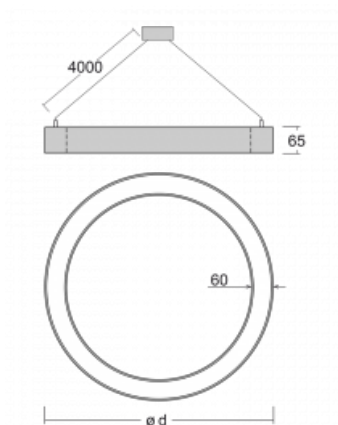

## Leuchte

# Rotao60

227-260I-10GGD/830, S +  
00-00341, S

Die runde Designleuchte Rotao60 bietet eine große Auswahl an Durchmessern, und eignet sich daher sehr gut für Gesellschafts- und Geschäftsräume. Sie können aber auch Ihr Wohnzimmer oder einen Besprechungsraum damit dekorieren. Kombiniert man die Leuchte mit einer mikroprismatischen Optik, kann ihre Leistung auch im Büro überraschen. Bei der Pendelvariante der Leuchte Rotao60 bis zu einem Durchmesser von 800 mm wird die Leuchte an Trageisen aufgehängt, die in einem zentralen Baldachin zusammenlaufen, größere Durchmesser werden dann an senkrechten Seilen an der Decke aufgehängt.

## Technische Zeichnung

Typ der Montage	Pendelleuchten
Typ der Ausstrahlung	Direkte
Form der Leuchte	Rundleuchte
Farbe der Leuchte	Silber
Material	Aluminium
Lebensdauer	L80/B20 50 000 Stunden
Garantie	5 years
Beschreibung der Leuchte	Pendelleuchte
Abmessungen	ø 603 mm × 65 mm
Gewicht	2.7 kg
Lichtquelle	LED MODUL
Art der Optik	Mikroprismatische Optik
Lichtstrom*	2560 lm
Farbtemperatur	3000 K Warm weiss
Leuchtwirkungsgrad	81 lm/W
MacAdam Lichtquelle	3
Farbwiedergabeindex	80
UGR max. X=4H Y=8H, ρ=70,50,20	20.3

## Kurve

Leistungsaufnahme\* 31.8 W

Anschluss der Leuchte DALI

Elektrische Spannung 220-240V

Frequenz 50/60Hz

⊕ CE IP 20

\*±10 %

**Zum Herunterladen**