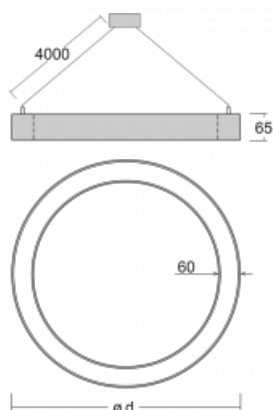

Leuchte

Rotao60

227-260I-10GGD/830, S +
00-00341, S

Die runde Designleuchte Rotao60 bietet eine große Auswahl an Durchmessern, und eignet sich daher sehr gut für Gesellschafts- und Geschäftsräume. Sie können aber auch Ihr Wohnzimmer oder einen Besprechungsraum damit dekorieren. Kombiniert man die Leuchte mit einer mikroprismatischen Optik, kann ihre Leistung auch im Büro überraschen. Bei der Pendelvariante der Leuchte Rotao60 bis zu einem Durchmesser von 800 mm wird die Leuchte an Trageisen aufgehängt, die in einem zentralen Baldachin zusammenlaufen, größere Durchmesser werden dann an senkrechten Seilen an der Decke aufgehängt.

Technische Zeichnung

Typ der Montage	Pendelleuchten
Typ der Ausstrahlung	Direkte
Form der Leuchte	Rundleuchte
Farbe der Leuchte	Silber
Material	Aluminium
Lebensdauer	L80/B20 50 000 Stunden
Garantie	60 Monate
Beschreibung der Leuchte	Pendelleuchte
Abmessungen	ø 603 mm × 65 mm
Gewicht	2.7 kg
Lichtquelle	LED MODUL
Art der Optik	Mikroprismatische Optik
Lichtstrom	2560 lm ± 10 %
Farbtemperatur	3000 K Warm weiss
Leuchtwirkungsgrad	81 lm/W
MacAdam Lichtquelle	3
Farbwiedergabeindex	80
UGR max. X=4H Y=8H, ρ=70,50,20	20.3

Kurve

Leistungsaufnahme 31.8 W \pm 10 %

Anschluss der Leuchte DALI dimmbar

Elektrische Spannung 220-240V

Frequenz 50/60Hz

⊕ CE IP 20

Zum Herunterladen

Montageanleitung