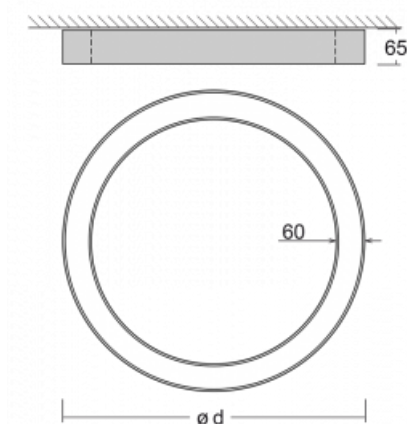

## Leuchte

# Rotao60

227-260I-10GGD/830, B

Die runde Designleuchte Rotao60 bietet eine große Auswahl an Durchmessern, und eignet sich daher sehr gut für Gesellschafts- und Geschäftsräume. Sie können aber auch Ihr Wohnzimmer oder einen Besprechungsraum damit dekorieren. Kombiniert man die Leuchte mit einer mikrop Prismatischen Optik, kann ihre Leistung auch im Büro überraschen. Bei der Pendelvariante der Leuchte Rotao60 bis zu einem Durchmesser von 800 mm wird die Leuchte an Tragseilen aufgehängt, die in einem zentralen Baldachin zusammenlaufen, größere Durchmesser werden dann an senkrechten Seilen an der Decke aufgehängt.

## Technische Zeichnung

Typ der Montage	Aufbauleuchten
Typ der Ausstrahlung	Direkte
Form der Leuchte	Rundleuchte
Farbe der Leuchte	Schwarz
Material	Aluminium
Lebensdauer	L80/B20 50 000 Stunden
Garantie	60 Monate
Beschreibung der Leuchte	Aufbauleuchte
Abmessungen	ø 603 mm × 65 mm
Gewicht	2.7 kg
Lichtquelle	LED MODUL
Art der Optik	Mikrop Prismatische Optik
Lichtstrom	2270 lm ± 10 %
Farbtemperatur	3000 K Warm weiss
Leuchtwirkungsgrad	71 lm/W
MacAdam Lichtquelle	3
Farbwiedergabeindex	80
UGR max. X=4H Y=8H, ρ=70,50,20	20.3

## Kurve

Leistungsaufnahme 31.8 W  $\pm$  10 %

Anschluss der Leuchte DALI dimmbar

Elektrische Spannung 220-240V

Frequenz 50/60Hz

⊕ CE IP 20

**Zum Herunterladen**

Montageanleitung