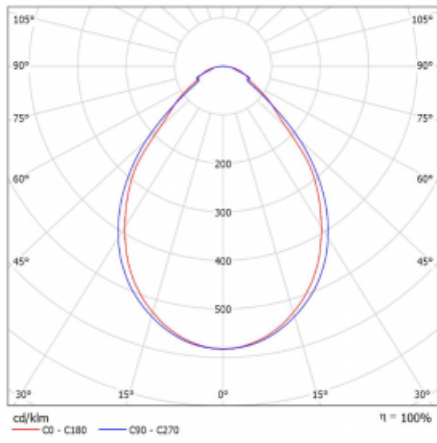

# Rotao60

227-260I-10GGD/830, B

Die runde Designleuchte Rotao60 bietet eine große Auswahl an Durchmessern, und eignet sich daher sehr gut für Gesellschafts- und Geschäftsräume. Sie können aber auch Ihr Wohnzimmer oder einen Besprechungsraum damit dekorieren. Kombiniert man die Leuchte mit einer mikrop Prismatischen Optik, kann ihre Leistung auch im Büro überraschen. Bei der Pendelvariante der Leuchte Rotao60 bis zu einem Durchmesser von 800 mm wird die Leuchte an Tragseilen aufgehängt, die in einem zentralen Baldachin zusammenlaufen, größere Durchmesser werden dann an senkrechten Seilen an der Decke aufgehängt.

## Technische Zeichnung

Typ der Montage	Aufbauleuchten
Typ der Ausstrahlung	Direkte
Form der Leuchte	Rundleuchte
Farbe der Leuchte	Schwarz
Material	Aluminium
Lebensdauer	L80/B20 50 000 Stunden
Garantie	60 Monate
Beschreibung der Leuchte	Aufbauleuchte
Abmessungen	ø 603 mm × 65 mm
Gewicht	2.7 kg
Lichtquelle	LED MODUL
Art der Optik	Mikrop Prismatische Optik
Lichtstrom	2270 lm ± 10 %
Farbtemperatur	3000 K Warm weiss
Leuchtwirkungsgrad	71 lm/W
MacAdam Lichtquelle	3
Farbwiedergabeindex	80
UGR max. X=4H Y=8H, ρ=70,50,20	20.3

## Kurve

Leistungsaufnahme 31.8 W  $\pm$  10 %

Anschluss der Leuchte DALI dimmbar

Elektrische Spannung 220-240V

Frequenz 50/60Hz

⊕ CE IP 20

**Zum Herunterladen**

Montageanleitung