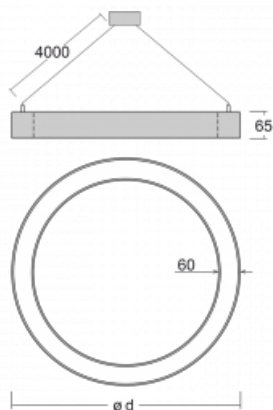

Leuchte

Rotao60

227-260I-10GGD/830, B +
00-00341, B

Die runde Designleuchte Rotao60 bietet eine große Auswahl an Durchmessern, und eignet sich daher sehr gut für Gesellschafts- und Geschäftsräume. Sie können aber auch Ihr Wohnzimmer oder einen Besprechungsraum damit dekorieren. Kombiniert man die Leuchte mit einer mikroprismatischen Optik, kann ihre Leistung auch im Büro überraschen. Bei der Pendelvariante der Leuchte Rotao60 bis zu einem Durchmesser von 800 mm wird die Leuchte an Tragseilen aufgehängt, die in einem zentralen Baldachin zusammenlaufen, größere Durchmesser werden dann an senkrechten Seilen an der Decke aufgehängt.

Technische Zeichnung

Typ der Montage	Pendelleuchten
Typ der Ausstrahlung	Direkte
Form der Leuchte	Rundleuchte
Farbe der Leuchte	Schwarz
Material	Aluminium
Lebensdauer	L80/B20 50 000 Stunden
Garantie	60 Monate
Beschreibung der Leuchte	Pendelleuchte
Abmessungen	ø 603 mm × 65 mm
Gewicht	2.7 kg
Lichtquelle	LED MODUL
Art der Optik	Mikroprismatische Optik
Lichtstrom	2270 lm ± 10 %
Farbtemperatur	3000 K Warm weiss
Leuchtwirkungsgrad	71 lm/W
MacAdam Lichtquelle	3
Farbwiedergabeindex	80
UGR max. X=4H Y=8H, ρ=70,50,20	20.3

Kurve

Leistungsaufnahme 31.8 W \pm 10 %

Anschluss der Leuchte DALI dimmbar

Elektrische Spannung 220-240V

Frequenz 50/60Hz

⊕ CE IP 20

Zum Herunterladen

Montageanleitung