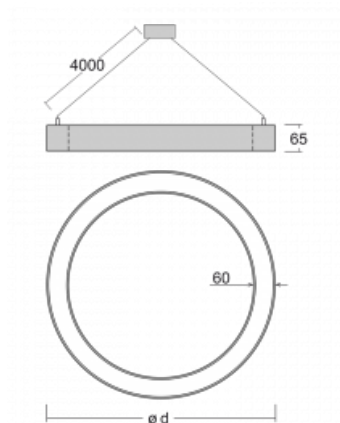

Leuchte

Rotao60

227-260I-10GGD/830, B +
00-00341, B

Die runde Designleuchte Rotao60 bietet eine große Auswahl an Durchmessern, und eignet sich daher sehr gut für Gesellschafts- und Geschäftsräume. Sie können aber auch Ihr Wohnzimmer oder einen Besprechungsraum damit dekorieren. Kombiniert man die Leuchte mit einer mikroprismatischen Optik, kann ihre Leistung auch im Büro überraschen. Bei der Pendelvariante der Leuchte Rotao60 bis zu einem Durchmesser von 800 mm wird die Leuchte an Tragseilen aufgehängt, die in einem zentralen Baldachin zusammenlaufen, größere Durchmesser werden dann an senkrechten Seilen an der Decke aufgehängt.

Technische Zeichnung

Typ der Montage	Pendelleuchten
Typ der Ausstrahlung	Direkte
Form der Leuchte	Rundleuchte
Farbe der Leuchte	Schwarz
Material	Aluminium
Lebensdauer	L80/B20 50 000 Stunden
Garantie	5 years
Beschreibung der Leuchte	Pendelleuchte
Abmessungen	ø 603 mm × 65 mm
Gewicht	2.7 kg
Lichtquelle	LED MODUL
Art der Optik	Mikroprismatische Optik
Lichtstrom*	2270 lm
Farbtemperatur	3000 K Warm weiss
Leuchtwirkungsgrad	71 lm/W
MacAdam Lichtquelle	3
Farbwiedergabeindex	80
UGR max. X=4H Y=8H, ρ=70,50,20	20.3

Kurve

Leistungsaufnahme* 31.8 W

Anschluss der Leuchte DALI

Elektrische Spannung 220-240V

Frequenz 50/60Hz

⊕ CE IP 20

*±10 %

Zum Herunterladen