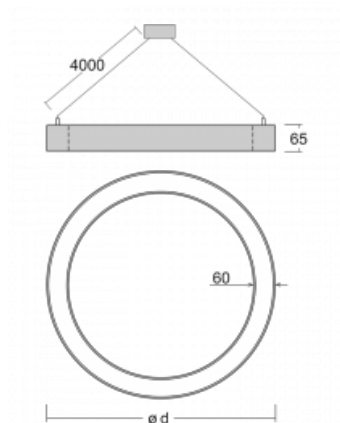

Leuchte

Rotao60

227-260I-10GEE/840, B +
00-00341, B

Die runde Designleuchte Rotao60 bietet eine große Auswahl an Durchmessern, und eignet sich daher sehr gut für Gesellschafts- und Geschäftsräume. Sie können aber auch Ihr Wohnzimmer oder einen Besprechungsraum damit dekorieren. Kombiniert man die Leuchte mit einer mikroprismatischen Optik, kann ihre Leistung auch im Büro überraschen. Bei der Pendelvariante der Leuchte Rotao60 bis zu einem Durchmesser von 800 mm wird die Leuchte an Tragseilen aufgehängt, die in einem zentralen Baldachin zusammenlaufen, größere Durchmesser werden dann an senkrechten Seilen an der Decke aufgehängt.

Technische Zeichnung

Typ der Montage	Pendelleuchten
Typ der Ausstrahlung	Direkte
Form der Leuchte	Rundleuchte
Farbe der Leuchte	Schwarz
Material	Aluminium
Lebensdauer	L80/B20 50 000 Stunden
Garantie	5 years
Beschreibung der Leuchte	Pendelleuchte
Abmessungen	ø 603 mm × 65 mm
Gewicht	3.4 kg
Lichtquelle	LED MODUL
Art der Optik	Mikroprismatische Optik
Lichtstrom*	1740 lm
Farbtemperatur	4000 K Kalt weiss
Leuchtwirkungsgrad	76 lm/W
MacAdam Lichtquelle	3
Farbwiedergabeindex	80
UGR max. X=4H Y=8H, ρ=70,50,20	19.4

Kurve

Leistungsaufnahme* 22.9 W

Anschluss der Leuchte ON/OFF

Elektrische Spannung 220-240V

Frequenz 50/60Hz

⊕ CE IP 20

*±10 %

Zum Herunterladen[Montageanleitung](#)[Fotografie](#)