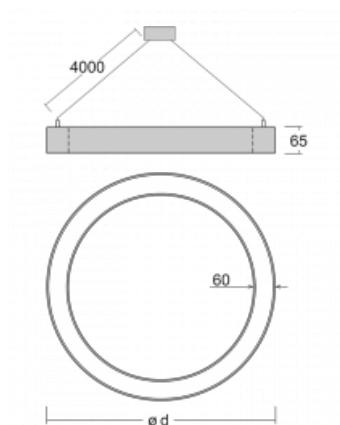

Leuchte

Rotao60

227-260I-10GEE/830, S +
00-00341, S

Die runde Designleuchte Rotao60 bietet eine große Auswahl an Durchmessern, und eignet sich daher sehr gut für Gesellschafts- und Geschäftsräume. Sie können aber auch Ihr Wohnzimmer oder einen Besprechungsraum damit dekorieren. Kombiniert man die Leuchte mit einer mikroprismatischen Optik, kann ihre Leistung auch im Büro überraschen. Bei der Pendelvariante der Leuchte Rotao60 bis zu einem Durchmesser von 800 mm wird die Leuchte an Trageilen aufgehängt, die in einem zentralen Baldachin zusammenlaufen, größere Durchmesser werden dann an senkrechten Seilen an der Decke aufgehängt.

Technische Zeichnung

Typ der Montage	Pendelleuchten
Typ der Ausstrahlung	Direkte
Form der Leuchte	Rundleuchte
Farbe der Leuchte	Silber
Material	Aluminium
Lebensdauer	L80/B20 50 000 Stunden
Garantie	5 years
Beschreibung der Leuchte	Pendelleuchte
Abmessungen	ø 603 mm × 65 mm
Lichtquelle	LED MODUL
Art der Optik	Mikroprismatische Optik
Lichtstrom*	1870 lm
Farbtemperatur	3000 K Warm weiss
Leuchtwirkungsgrad	82 lm/W
MacAdam Lichtquelle	3
Farbwiedergabeindex	80
UGR max. X=4H Y=8H, ρ=70,50,20	19.2
Leistungsaufnahme*	22.9 W
Anschluss der Leuchte	ON/OFF
Elektrische Spannung	220-240V
Frequenz	50/60Hz

  IP 20

*±10 %

Kurve

Zum Herunterladen

Montageanleitung

Fotografie