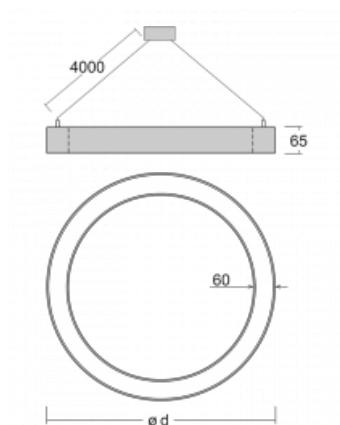

## Leuchte

# Rotao60

227-260I-10GEE/830, B +  
00-00341, B

Die runde Designleuchte Rotao60 bietet eine große Auswahl an Durchmessern, und eignet sich daher sehr gut für Gesellschafts- und Geschäftsräume. Sie können aber auch Ihr Wohnzimmer oder einen Besprechungsraum damit dekorieren. Kombiniert man die Leuchte mit einer mikroprismatischen Optik, kann ihre Leistung auch im Büro überraschen. Bei der Pendelvariante der Leuchte Rotao60 bis zu einem Durchmesser von 800 mm wird die Leuchte an Trageisen aufgehängt, die in einem zentralen Baldachin zusammenlaufen, größere Durchmesser werden dann an senkrechten Seilen an der Decke aufgehängt.

## Technische Zeichnung

Typ der Montage	Pendelleuchten
Typ der Ausstrahlung	Direkte
Form der Leuchte	Rundleuchte
Farbe der Leuchte	Schwarz
Material	Aluminium
Lebensdauer	L80/B20 50 000 Stunden
Garantie	60 Monate
Beschreibung der Leuchte	Pendelleuchte
Abmessungen	ø 603 mm × 65 mm
Lichtquelle	LED MODUL
Art der Optik	Mikroprismatische Optik
Lichtstrom	1660 lm ± 10 %
Farbtemperatur	3000 K Warm weiss
Leuchtwirkungsgrad	72 lm/W
MacAdam Lichtquelle	3
Farbwiedergabeindex	80
UGR max. X=4H Y=8H, ρ=70,50,20	19.2
Leistungsaufnahme	22.9 W ± 10 %
Anschluss der Leuchte	EVG nicht dimmbar
Elektrische Spannung	220-240V
Frequenz	50/60Hz