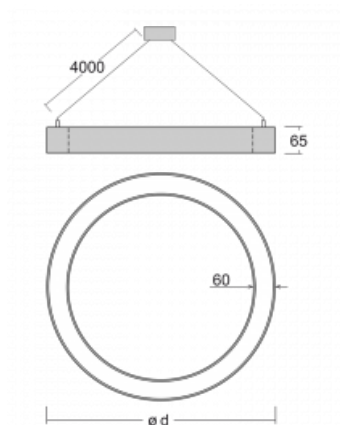

Leuchte

Rotao60

227-260I-10GEE/830, B +
00-00341, B

Die runde Designleuchte Rotao60 bietet eine große Auswahl an Durchmessern, und eignet sich daher sehr gut für Gesellschafts- und Geschäftsräume. Sie können aber auch Ihr Wohnzimmer oder einen Besprechungsraum damit dekorieren. Kombiniert man die Leuchte mit einer mikroprismatischen Optik, kann ihre Leistung auch im Büro überraschen. Bei der Pendelvariante der Leuchte Rotao60 bis zu einem Durchmesser von 800 mm wird die Leuchte an Trageisen aufgehängt, die in einem zentralen Baldachin zusammenlaufen, größere Durchmesser werden dann an senkrechten Seilen an der Decke aufgehängt.

Technische Zeichnung

Typ der Montage	Pendelleuchten
Typ der Ausstrahlung	Direkte
Form der Leuchte	Rundleuchte
Farbe der Leuchte	Schwarz
Material	Aluminium
Lebensdauer	L80/B20 50 000 Stunden
Garantie	5 years
Beschreibung der Leuchte	Pendelleuchte
Abmessungen	ø 603 mm × 65 mm
Lichtquelle	LED MODUL
Art der Optik	Mikroprismatische Optik
Lichtstrom*	1660 lm
Farbtemperatur	3000 K Warm weiss
Leuchtwirkungsgrad	72 lm/W
MacAdam Lichtquelle	3
Farbwiedergabeindex	80
UGR max. X=4H Y=8H, ρ=70,50,20	19.2
Leistungsaufnahme*	22.9 W
Anschluss der Leuchte	ON/OFF
Elektrische Spannung	220-240V
Frequenz	50/60Hz

 **CE** IP 20

*±10 %

Kurve

Zum Herunterladen

Montageanleitung

Fotografie