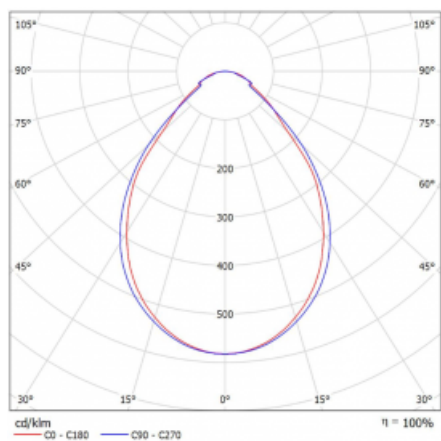

Leuchte

Rotao60

227-260I-10GED/840, S +
00-00341, S

Die runde Designleuchte Rotao60 bietet eine große Auswahl an Durchmessern, und eignet sich daher sehr gut für Gesellschafts- und Geschäftsräume. Sie können aber auch Ihr Wohnzimmer oder einen Besprechungsraum damit dekorieren. Kombiniert man die Leuchte mit einer mikroprismatischen Optik, kann ihre Leistung auch im Büro überraschen. Bei der Pendelvariante der Leuchte Rotao60 bis zu einem Durchmesser von 800 mm wird die Leuchte an Tragseilen aufgehängt, die in einem zentralen Baldachin zusammenlaufen, größere Durchmesser werden dann an senkrechten Seilen an der Decke aufgehängt.

Technische Zeichnung

Typ der Montage	Pendelleuchten
Typ der Ausstrahlung	Direkte
Form der Leuchte	Rundleuchte
Farbe der Leuchte	Silber
Material	Aluminium
Lebensdauer	L80/B20 50 000 Stunden
Garantie	5 years
Beschreibung der Leuchte	Pendelleuchte
Abmessungen	ø 603 mm × 65 mm
Gewicht	2.84 kg
Lichtquelle	LED MODUL
Art der Optik	Mikroprismatische Optik
Lichtstrom*	1960 lm
Farbtemperatur	4000 K Kalt weiss
Leuchtwirkungsgrad	86 lm/W
MacAdam Lichtquelle	3
Farbwiedergabeindex	80
UGR max. X=4H Y=8H, ρ=70,50,20	19.4

Kurve

Leistungsaufnahme* 22.9 W

Anschluss der Leuchte DALI

Elektrische Spannung 220-240V

Frequenz 50/60Hz

⊕ CE IP 20

*±10 %

Zum Herunterladen