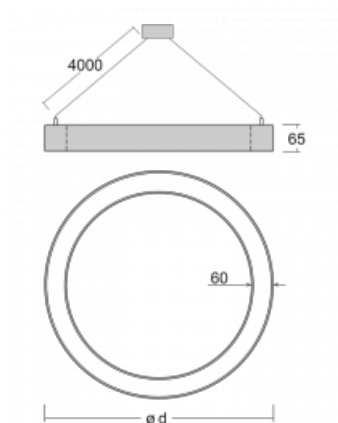

Leuchte

Rotao60

227-260I-10GED/840, S +
00-00341, S

Die runde Designleuchte Rotao60 bietet eine große Auswahl an Durchmessern, und eignet sich daher sehr gut für Gesellschafts- und Geschäftsräume. Sie können aber auch Ihr Wohnzimmer oder einen Besprechungsraum damit dekorieren. Kombiniert man die Leuchte mit einer mikroprismatischen Optik, kann ihre Leistung auch im Büro überraschen. Bei der Pendelvariante der Leuchte Rotao60 bis zu einem Durchmesser von 800 mm wird die Leuchte an Tragseilen aufgehängt, die in einem zentralen Baldachin zusammenlaufen, größere Durchmesser werden dann an senkrechten Seilen an der Decke aufgehängt.

Technische Zeichnung

Typ der Montage	Pendelleuchten
Typ der Ausstrahlung	Direkte
Form der Leuchte	Rundleuchte
Farbe der Leuchte	Silber
Material	Aluminium
Lebensdauer	L80/B20 50 000 Stunden
Garantie	5 years
Beschreibung der Leuchte	Pendelleuchte
Abmessungen	ø 603 mm × 65 mm
Gewicht	2.84 kg
Lichtquelle	LED MODUL
Art der Optik	Mikroprismatische Optik
Lichtstrom*	1960 lm
Farbtemperatur	4000 K Kalt weiss
Leuchtwirkungsgrad	86 lm/W
MacAdam Lichtquelle	3
Farbwiedergabeindex	80
UGR max. X=4H Y=8H, ρ=70,50,20	19.4

Kurve

Leistungsaufnahme* 22.9 W

Anschluss der Leuchte DALI

Elektrische Spannung 220-240V

Frequenz 50/60Hz

⊕ CE IP 20

*±10 %

Zum Herunterladen