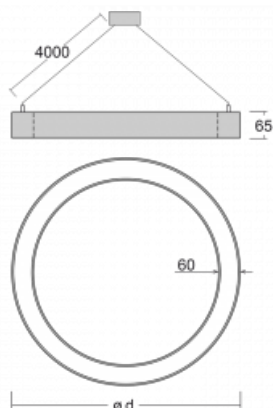

Leuchte

Rotao60

227-260I-10GED/840, B +
00-00341, B

Die runde Designleuchte Rotao60 bietet eine große Auswahl an Durchmessern, und eignet sich daher sehr gut für Gesellschafts- und Geschäftsräume. Sie können aber auch Ihr Wohnzimmer oder einen Besprechungsraum damit dekorieren. Kombiniert man die Leuchte mit einer mikroprismatischen Optik, kann ihre Leistung auch im Büro überraschen. Bei der Pendelvariante der Leuchte Rotao60 bis zu einem Durchmesser von 800 mm wird die Leuchte an Tragseilen aufgehängt, die in einem zentralen Baldachin zusammenlaufen, größere Durchmesser werden dann an senkrechten Seilen an der Decke aufgehängt.

Technische Zeichnung

Typ der Montage	Pendelleuchten
Typ der Ausstrahlung	Direkte
Form der Leuchte	Rundleuchte
Farbe der Leuchte	Schwarz
Material	Aluminium
Lebensdauer	L80/B20 50 000 Stunden
Garantie	5 years
Beschreibung der Leuchte	Pendelleuchte
Abmessungen	ø 603 mm × 65 mm
Gewicht	2.84 kg
Lichtquelle	LED MODUL
Art der Optik	Mikroprismatische Optik
Lichtstrom*	1740 lm
Farbtemperatur	4000 K Kalt weiss
Leuchtwirkungsgrad	76 lm/W
MacAdam Lichtquelle	3
Farbwiedergabeindex	80
UGR max. X=4H Y=8H, ρ=70,50,20	19.4

Kurve

Leistungsaufnahme* 22.9 W

Anschluss der Leuchte DALI

Elektrische Spannung 220-240V

Frequenz 50/60Hz

⊕ CE IP 20

*±10 %

Zum Herunterladen