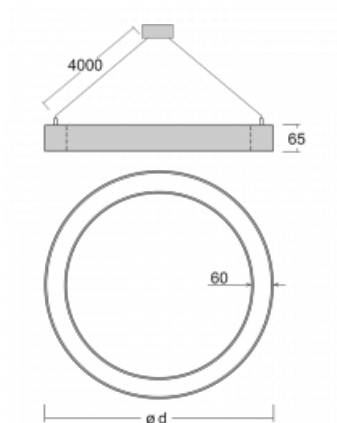

Leuchte

Rotao60

227-260I-10GED/830, W +
00-00341, W

Die runde Designleuchte Rotao60 bietet eine große Auswahl an Durchmessern, und eignet sich daher sehr gut für Gesellschafts- und Geschäftsräume. Sie können aber auch Ihr Wohnzimmer oder einen Besprechungsraum damit dekorieren. Kombiniert man die Leuchte mit einer mikroprismatischen Optik, kann ihre Leistung auch im Büro überraschen. Bei der Pendelvariante der Leuchte Rotao60 bis zu einem Durchmesser von 800 mm wird die Leuchte an Tragseilen aufgehängt, die in einem zentralen Baldachin zusammenlaufen, größere Durchmesser werden dann an senkrechten Seilen an der Decke aufgehängt.

Technische Zeichnung

Typ der Montage	Pendelleuchten
Typ der Ausstrahlung	Direkte
Form der Leuchte	Rundleuchte
Farbe der Leuchte	Weiss
Material	Aluminium
Lebensdauer	L80/B20 50 000 Stunden
Garantie	5 years
Beschreibung der Leuchte	Pendelleuchte
Abmessungen	ø 603 mm × 65 mm
Gewicht	2.72 kg
Lichtquelle	LED MODUL
Art der Optik	Mikroprismatische Optik
Lichtstrom*	2080 lm
Farbtemperatur	3000 K Warm weiss
Leuchtwirkungsgrad	91 lm/W
MacAdam Lichtquelle	3
Farbwiedergabeindex	80
UGR max. X=4H Y=8H, ρ=70,50,20	19.2

Kurve

Leistungsaufnahme* 22.9 W

Anschluss der Leuchte DALI

Elektrische Spannung 220-240V

Frequenz 50/60Hz

⊕ CE IP 20

*±10 %

Zum Herunterladen