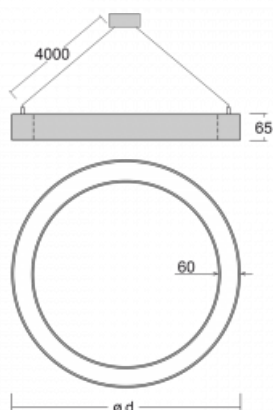

Leuchte

Rotao60

227-260I-10GED/830, S +
00-00341, S

Die runde Designleuchte Rotao60 bietet eine große Auswahl an Durchmessern, und eignet sich daher sehr gut für Gesellschafts- und Geschäftsräume. Sie können aber auch Ihr Wohnzimmer oder einen Besprechungsraum damit dekorieren. Kombiniert man die Leuchte mit einer mikroprismatischen Optik, kann ihre Leistung auch im Büro überraschen. Bei der Pendelvariante der Leuchte Rotao60 bis zu einem Durchmesser von 800 mm wird die Leuchte an Tragseilen aufgehängt, die in einem zentralen Baldachin zusammenlaufen, größere Durchmesser werden dann an senkrechten Seilen an der Decke aufgehängt.

Technische Zeichnung

Typ der Montage	Pendelleuchten
Typ der Ausstrahlung	Direkte
Form der Leuchte	Rundleuchte
Farbe der Leuchte	Silber
Material	Aluminium
Lebensdauer	L80/B20 50 000 Stunden
Garantie	5 years
Beschreibung der Leuchte	Pendelleuchte
Abmessungen	ø 603 mm × 65 mm
Gewicht	2.72 kg
Lichtquelle	LED MODUL
Art der Optik	Mikroprismatische Optik
Lichtstrom*	1870 lm
Farbtemperatur	3000 K Warm weiss
Leuchtwirkungsgrad	82 lm/W
MacAdam Lichtquelle	3
Farbwiedergabeindex	80
UGR max. X=4H Y=8H, ρ=70,50,20	19.2

Kurve

Leistungsaufnahme* 22.9 W

Anschluss der Leuchte DALI

Elektrische Spannung 220-240V

Frequenz 50/60Hz

⊕ CE IP 20

* $\pm 10\%$

Zum Herunterladen[Montageanleitung](#)[Fotografie](#)