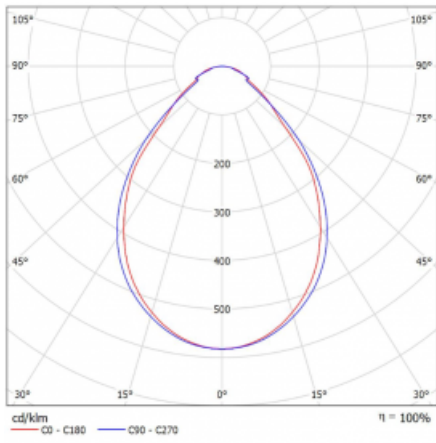

# Rotao60

227-260I-10GED/830, B

Die runde Designleuchte Rotao60 bietet eine große Auswahl an Durchmessern, und eignet sich daher sehr gut für Gesellschafts- und Geschäftsräume. Sie können aber auch Ihr Wohnzimmer oder einen Besprechungsraum damit dekorieren. Kombiniert man die Leuchte mit einer mikrop Prismatischen Optik, kann ihre Leistung auch im Büro überraschen. Bei der Pendelvariante der Leuchte Rotao60 bis zu einem Durchmesser von 800 mm wird die Leuchte an Tragseilen aufgehängt, die in einem zentralen Baldachin zusammenlaufen, größere Durchmesser werden dann an senkrechten Seilen an der Decke aufgehängt.

## Technische Zeichnung

Typ der Montage	Aufbauleuchten
Typ der Ausstrahlung	Direkte
Form der Leuchte	Rundleuchte
Farbe der Leuchte	Schwarz
Material	Aluminium
Lebensdauer	L80/B20 50 000 Stunden
Garantie	5 years
Beschreibung der Leuchte	Aufbauleuchte
Abmessungen	ø 603 mm × 65 mm
Gewicht	2.72 kg
Lichtquelle	LED MODUL
Art der Optik	Mikrop Prismatische Optik
Lichtstrom*	1660 lm
Farbtemperatur	3000 K Warm weiss
Leuchtwirkungsgrad	72 lm/W
MacAdam Lichtquelle	3
Farbwiedergabeindex	80
UGR max. X=4H Y=8H, ρ=70,50,20	19.2

## Kurve

Leistungsaufnahme\* 22.9 W

Anschluss der Leuchte DALI

Elektrische Spannung 220-240V

Frequenz 50/60Hz

⊕ CE IP 20

\* $\pm 10\%$

**Zum Herunterladen**