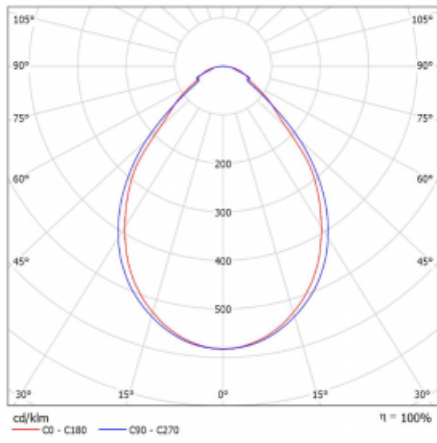

Leuchte

Rotao60

227-260I-10GED/830, B +
00-00341, B

Die runde Designleuchte Rotao60 bietet eine große Auswahl an Durchmessern, und eignet sich daher sehr gut für Gesellschafts- und Geschäftsräume. Sie können aber auch Ihr Wohnzimmer oder einen Besprechungsraum damit dekorieren. Kombiniert man die Leuchte mit einer mikroprismatischen Optik, kann ihre Leistung auch im Büro überraschen. Bei der Pendelvariante der Leuchte Rotao60 bis zu einem Durchmesser von 800 mm wird die Leuchte an Tragseilen aufgehängt, die in einem zentralen Baldachin zusammenlaufen, größere Durchmesser werden dann an senkrechten Seilen an der Decke aufgehängt.

Technische Zeichnung

Typ der Montage	Pendelleuchten
Typ der Ausstrahlung	Direkte
Form der Leuchte	Rundleuchte
Farbe der Leuchte	Schwarz
Material	Aluminium
Lebensdauer	L80/B20 50 000 Stunden
Garantie	60 Monate
Beschreibung der Leuchte	Pendelleuchte
Abmessungen	ø 603 mm × 65 mm
Gewicht	2.72 kg
Lichtquelle	LED MODUL
Art der Optik	Mikroprismatische Optik
Lichtstrom	1660 lm ± 10 %
Farbtemperatur	3000 K Warm weiss
Leuchtwirkungsgrad	72 lm/W
MacAdam Lichtquelle	3
Farbwiedergabeindex	80
UGR max. X=4H Y=8H, ρ=70,50,20	19.2

Kurve

Leistungsaufnahme 22.9 W ± 10 %

Anschluss der Leuchte DALI dimmbar

Elektrische Spannung 220-240V

Frequenz 50/60Hz

⊕ CE IP 20

Zum Herunterladen

Montageanleitung