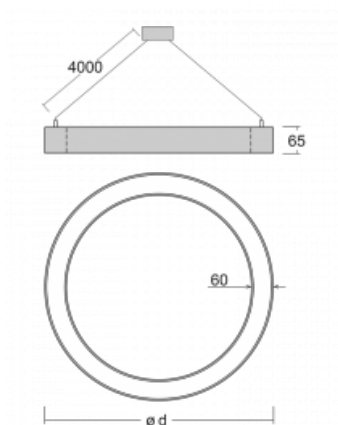

Leuchte

Rotao60

227-260I-10GED/830, B +
00-00341, B

Die runde Designleuchte Rotao60 bietet eine große Auswahl an Durchmessern, und eignet sich daher sehr gut für Gesellschafts- und Geschäftsräume. Sie können aber auch Ihr Wohnzimmer oder einen Besprechungsraum damit dekorieren. Kombiniert man die Leuchte mit einer mikroprismatischen Optik, kann ihre Leistung auch im Büro überraschen. Bei der Pendelvariante der Leuchte Rotao60 bis zu einem Durchmesser von 800 mm wird die Leuchte an Tragseilen aufgehängt, die in einem zentralen Baldachin zusammenlaufen, größere Durchmesser werden dann an senkrechten Seilen an der Decke aufgehängt.

Technische Zeichnung

Typ der Montage	Pendelleuchten
Typ der Ausstrahlung	Direkte
Form der Leuchte	Rundleuchte
Farbe der Leuchte	Schwarz
Material	Aluminium
Lebensdauer	L80/B20 50 000 Stunden
Garantie	60 Monate
Beschreibung der Leuchte	Pendelleuchte
Abmessungen	ø 603 mm × 65 mm
Gewicht	2.72 kg
Lichtquelle	LED MODUL
Art der Optik	Mikroprismatische Optik
Lichtstrom	1660 lm ± 10 %
Farbtemperatur	3000 K Warm weiss
Leuchtwirkungsgrad	72 lm/W
MacAdam Lichtquelle	3
Farbwiedergabeindex	80
UGR max. X=4H Y=8H, ρ=70,50,20	19.2

Kurve

Leistungsaufnahme 22.9 W ± 10 %

Anschluss der Leuchte DALI dimmbar

Elektrische Spannung 220-240V

Frequenz 50/60Hz

⊕ CE IP 20

Zum Herunterladen

Montageanleitung