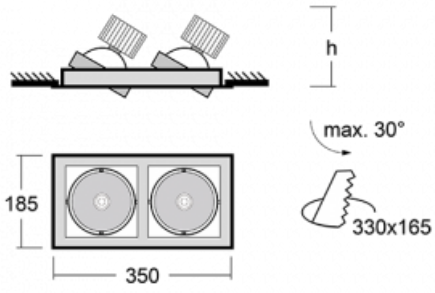

Leuchte

Gatu

21-001W-20GJV/M/840, S +
00-00155M3I

Wenn man einfaches Design zu Grunde nimmt und Funktionalität hinzufügt, entstehen die Leuchten der Gatu-Familie. Sie können die Einbauleuchte mit schwenkbarem Scheinwerfer je nach Bedarf auf das gewünschte Objekt richten. Neben leuchtstarken LEDs mit einer Farbwiedergabe von Ra>80 oder Ra>90 umfasst die Beleuchtung auch eine breite Palette von Leuchtmitteln. Die Technologie RealWhite betont Weiß, StrongColour akzentuiert die gewählte Farbe und Realcolour mit einer extrem hohen Farbwiedergabe von Ra>97 hebt die tatsächliche Farbe des Objekts hervor. Dadurch wirkt das beleuchtete Objekt noch ansprechender, weshalb sich die Gatu-Beleuchtung für Geschäftsräume, Kulturräume, Autohäuser und Schaufenster eignet.

Typ der Montage	Einbauleuchten
Typ der Ausstrahlung	Direkte
Form der Leuchte	Eckige
Farbe der Leuchte	Silber
Material	Stahlblech
Lebensdauer	L80/B10 50 000 Stunden
Garantie	5 years
Beschreibung der Leuchte	Einbauleuchte
Abmessungen	350 mm × 185 mm × 100 mm
Lichtquelle	LED MODUL
Art der Optik	Reflektor
Lichtstrom*	4440 lm
Farbtemperatur	4000 K Kalt weiss
Leuchtwirkungsgrad	100 lm/W
MacAdam Lichtquelle	3
Farbwiedergabeindex	80
Abstrahlwinkel	62°
Leistungsaufnahme*	89 W
Anschluss der Leuchte	ON/OFF 3 Stunde
Elektrische Spannung	220-240V
Frequenz	50/60Hz

 **CE IP 20**

*±10 %

Technische Zeichnung

Zum Herunterladen

Montageanleitung

Fotografie