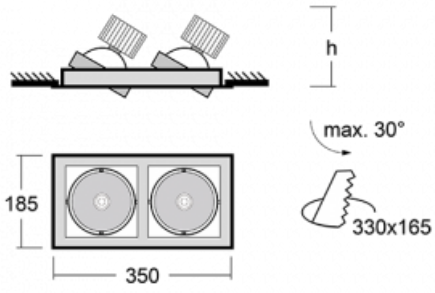

Leuchte

Gatu

21-001W-20GJV/840, S +
00-00155EI

Wenn man einfaches Design zu Grunde nimmt und Funktionalität hinzufügt, entstehen die Leuchten der Gatu-Familie. Sie können die Einbauleuchte mit schwenkbarem Scheinwerfer je nach Bedarf auf das gewünschte Objekt richten. Neben leuchtstarken LEDs mit einer Farbwiedergabe von $Ra > 80$ oder $Ra > 90$ umfasst die Beleuchtung auch eine breite Palette von Leuchtmitteln. Die Technologie RealWhite betont Weiß, StrongColour akzentuiert die gewählte Farbe und Realcolour mit einer extrem hohen Farbwiedergabe von $Ra > 97$ hebt die tatsächliche Farbe des Objekts hervor. Dadurch wirkt das beleuchtete Objekt noch ansprechender, weshalb sich die Gatu-Beleuchtung für Geschäftsräume, Kulturräume, Autohäuser und Schaufenster eignet.

Typ der Montage	Einbauleuchten
Typ der Ausstrahlung	Direkte
Form der Leuchte	Eckige
Farbe der Leuchte	Silber
Material	Stahlblech
Lebensdauer	L80/B10 50 000 Stunden
Garantie	5 years
Beschreibung der Leuchte	Einbauleuchte
Abmessungen	350 mm × 185 mm × 100 mm
Lichtquelle	LED MODUL
Art der Optik	Reflektor
Lichtstrom*	4440 lm
Farbtemperatur	4000 K Kalt weiss
Leuchtwirkungsgrad	100 lm/W
MacAdam Lichtquelle	3
Farbwiedergabeindex	80
Abstrahlwinkel	62°
Leistungsaufnahme*	89 W
Anschluss der Leuchte	ON/OFF multiwatt
Elektrische Spannung	220-240V
Frequenz	50/60Hz

 **CE IP 20**

*±10 %

Technische Zeichnung

Zum Herunterladen

Montageanleitung

Fotografie