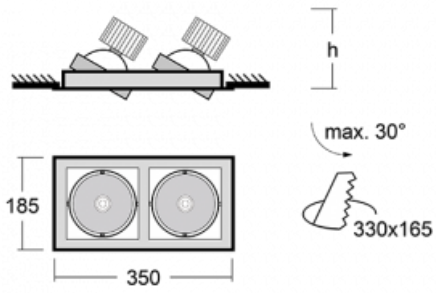

Technische Zeichnung

Leistungsaufnahme* 89 W

Anschluss der Leuchte ON/OFF multiwatt

Elektrische Spannung 220-240V

Frequenz 50/60Hz

☐ CE IP 20

*±10 %