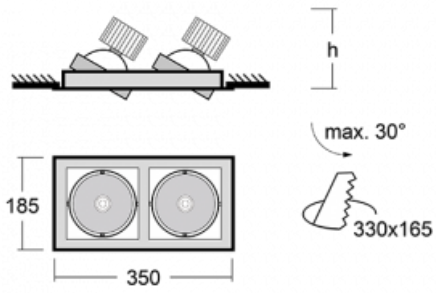

Leuchte

Gatu

21-001W-20GJV/830, W +
00-00155DI

Wenn man einfaches Design zu Grunde nimmt und Funktionalität hinzufügt, entstehen die Leuchten der Gatu-Familie. Sie können die Einbauleuchte mit schwenkbarem Scheinwerfer je nach Bedarf auf das gewünschte Objekt richten. Neben leuchtstarken LEDs mit einer Farbwiedergabe von $Ra > 80$ oder $Ra > 90$ umfasst die Beleuchtung auch eine breite Palette von Leuchtmitteln. Die Technologie RealWhite betont Weiß, StrongColour akzentuiert die gewählte Farbe und Realcolour mit einer extrem hohen Farbwiedergabe von $Ra > 97$ hebt die tatsächliche Farbe des Objekts hervor. Dadurch wirkt das beleuchtete Objekt noch ansprechender, weshalb sich die Gatu-Beleuchtung für Geschäftsräume, Kulturräume, Autohäuser und Schaufenster eignet.

Typ der Montage	Einbauleuchten
Typ der Ausstrahlung	Direkte
Form der Leuchte	Eckige
Farbe der Leuchte	Weiss
Material	Stahlblech
Lebensdauer	L80/B10 50 000 Stunden
Garantie	5 years
Beschreibung der Leuchte	Einbauleuchte
Abmessungen	350 mm × 185 mm × 100 mm
Gewicht	1.5 kg
Lichtquelle	LED MODUL
Art der Optik	Reflektor
Lichtstrom*	4230 lm
Farbtemperatur	3000 K Warm weiss
Leuchtwirkungsgrad	95 lm/W
MacAdam Lichtquelle	3
Farbwiedergabeindex	80
Abstrahlwinkel	62°

Technische Zeichnung

Leistungsaufnahme* 89 W

Anschluss der Leuchte DALI

Elektrische Spannung 220-240V

Frequenz 50/60Hz

☐ CE IP 20

*±10 %

Zum Herunterladen