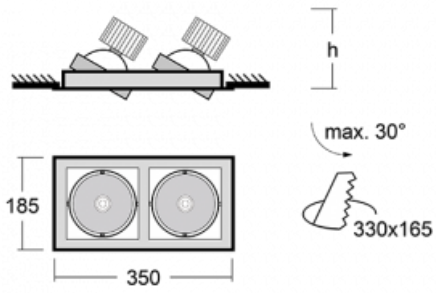

Leuchte

Gatu

21-001W-20GJV/830, W +
00-00153E

Wenn man einfaches Design zu Grunde nimmt und Funktionalität hinzufügt, entstehen die Leuchten der Gatu-Familie. Sie können die Einbauleuchte mit schwenkbarem Scheinwerfer je nach Bedarf auf das gewünschte Objekt richten. Neben leuchtstarken LEDs mit einer Farbwiedergabe von $Ra > 80$ oder $Ra > 90$ umfasst die Beleuchtung auch eine breite Palette von Leuchtmitteln. Die Technologie RealWhite betont Weiß, StrongColour akzentuiert die gewählte Farbe und Realcolour mit einer extrem hohen Farbwiedergabe von $Ra > 97$ hebt die tatsächliche Farbe des Objekts hervor. Dadurch wirkt das beleuchtete Objekt noch ansprechender, weshalb sich die Gatu-Beleuchtung für Geschäftsräume, Kulturräume, Autohäuser und Schaufenster eignet.

Typ der Montage	Einbauleuchten
Typ der Ausstrahlung	Direkte
Form der Leuchte	Eckige
Farbe der Leuchte	Weiss
Material	Stahlblech
Lebensdauer	L80/B10 50 000 Stunden
Garantie	5 years
Beschreibung der Leuchte	Einbauleuchte
Abmessungen	350 mm × 185 mm × 100 mm
Gewicht	1.5 kg
Lichtquelle	LED MODUL
Art der Optik	Reflektor
Lichtstrom*	2640 lm
Farbtemperatur	3000 K Warm weiss
Leuchtwirkungsgrad	108 lm/W
MacAdam Lichtquelle	3
Farbwiedergabeindex	80
Abstrahlwinkel	62°

Technische Zeichnung

Leistungsaufnahme* 49 W

Anschluss der Leuchte ON/OFF

Elektrische Spannung 220-240V

Frequenz 50/60Hz

☐ CE IP 20

*±10 %

Zum Herunterladen