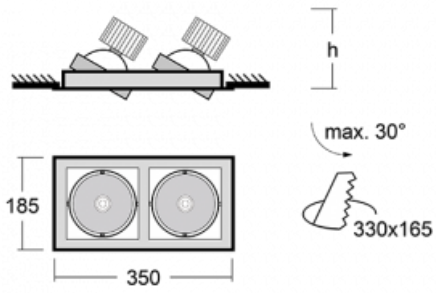

Leuchte

Gatu

21-001W-20GJV/830, S +
00-00155DI

Wenn man einfaches Design zu Grunde nimmt und Funktionalität hinzufügt, entstehen die Leuchten der Gatu-Familie. Sie können die Einbauleuchte mit schwenkbarem Scheinwerfer je nach Bedarf auf das gewünschte Objekt richten. Neben leuchtstarken LEDs mit einer Farbwiedergabe von $Ra > 80$ oder $Ra > 90$ umfasst die Beleuchtung auch eine breite Palette von Leuchtmitteln. Die Technologie RealWhite betont Weiß, StrongColour akzentuiert die gewählte Farbe und Realcolour mit einer extrem hohen Farbwiedergabe von $Ra > 97$ hebt die tatsächliche Farbe des Objekts hervor. Dadurch wirkt das beleuchtete Objekt noch ansprechender, weshalb sich die Gatu-Beleuchtung für Geschäftsräume, Kulturräume, Autohäuser und Schaufenster eignet.

Typ der Montage	Einbauleuchten
Typ der Ausstrahlung	Direkte
Form der Leuchte	Eckige
Farbe der Leuchte	Silber
Material	Stahlblech
Lebensdauer	L80/B10 50 000 Stunden
Garantie	5 years
Beschreibung der Leuchte	Einbauleuchte
Abmessungen	350 mm × 185 mm × 100 mm
Gewicht	1.5 kg
Lichtquelle	LED MODUL
Art der Optik	Reflektor
Lichtstrom*	4230 lm
Farbtemperatur	3000 K Warm weiss
Leuchtwirkungsgrad	95 lm/W
MacAdam Lichtquelle	3
Farbwiedergabeindex	80
Abstrahlwinkel	62°

Technische Zeichnung

Leistungsaufnahme* 89 W

Anschluss der Leuchte DALI

Elektrische Spannung 220-240V

Frequenz 50/60Hz

☐ CE IP 20

*±10 %

Zum Herunterladen