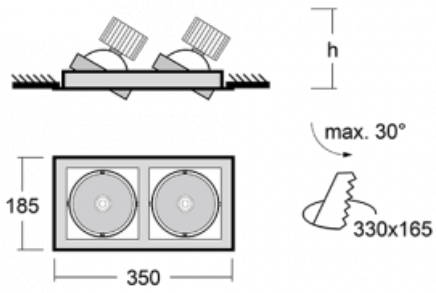

Leuchte

Gatu

21-001W-20GJV/830, S +
00-00153E

Wenn man einfaches Design zu Grunde nimmt und Funktionalität hinzufügt, entstehen die Leuchten der Gatu-Familie. Sie können die Einbauleuchte mit schwenkbarem Scheinwerfer je nach Bedarf auf das gewünschte Objekt richten. Neben leuchtstarken LEDs mit einer Farbwiedergabe von Ra>80 oder Ra>90 umfasst die Beleuchtung auch eine breite Palette von Leuchtmitteln. Die Technologie RealWhite betont Weiß, StrongColour akzentuiert die gewählte Farbe und Realcolour mit einer extrem hohen Farbwiedergabe von Ra>97 hebt die tatsächliche Farbe des Objekts hervor. Dadurch wirkt das beleuchtete Objekt noch ansprechender, weshalb sich die Gatu-Beleuchtung für Geschäftsräume, Kulturräume, Autohäuser und Schaufenster eignet.

Typ der Montage	Einbauleuchten
Typ der Ausstrahlung	Direkte
Form der Leuchte	Eckige
Farbe der Leuchte	Silber
Material	Stahlblech
Lebensdauer	L80/B10 50 000 Stunden
Garantie	5 years
Beschreibung der Leuchte	Einbauleuchte
Abmessungen	350 mm × 185 mm × 100 mm
Gewicht	1.5 kg
Lichtquelle	LED MODUL
Art der Optik	Reflektor
Lichtstrom*	2640 lm
Farbtemperatur	3000 K Warm weiss
Leuchtwirkungsgrad	108 lm/W
MacAdam Lichtquelle	3
Farbwiedergabeindex	80
Abstrahlwinkel	62°

Technische Zeichnung

Leistungsaufnahme* 49 W

Anschluss der Leuchte ON/OFF

Elektrische Spannung 220-240V

Frequenz 50/60Hz

☐ CE IP 20

*±10 %

Zum Herunterladen