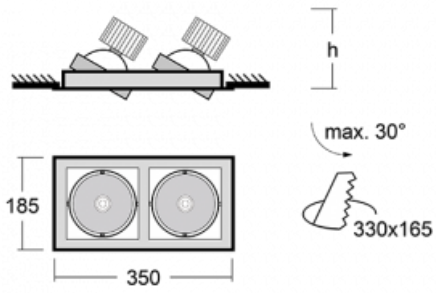

Technische Zeichnung

Leistungsaufnahme* 36 W

Anschluss der Leuchte ON/OFF

Elektrische Spannung 220-240V

Frequenz 50/60Hz

☐ CE IP 20

*±10 %