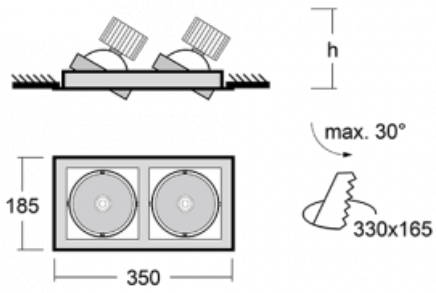

Leuchte

Gatu

21-001W-20GJV/830, B +
00-00155EI

Wenn man einfaches Design zu Grunde nimmt und Funktionalität hinzufügt, entstehen die Leuchten der Gatu-Familie. Sie können die Einbauleuchte mit schwenkbarem Scheinwerfer je nach Bedarf auf das gewünschte Objekt richten. Neben leuchtstarken LEDs mit einer Farbwiedergabe von $Ra > 80$ oder $Ra > 90$ umfasst die Beleuchtung auch eine breite Palette von Leuchtmitteln. Die Technologie RealWhite betont Weiß, StrongColour akzentuiert die gewählte Farbe und Realcolour mit einer extrem hohen Farbwiedergabe von $Ra > 97$ hebt die tatsächliche Farbe des Objekts hervor. Dadurch wirkt das beleuchtete Objekt noch ansprechender, weshalb sich die Gatu-Beleuchtung für Geschäftsräume, Kulturräume, Autohäuser und Schaufenster eignet.

Typ der Montage	Einbauleuchten
Typ der Ausstrahlung	Direkte
Form der Leuchte	Eckige
Farbe der Leuchte	Schwarz
Material	Stahlblech
Lebensdauer	L80/B10 50 000 Stunden
Garantie	5 years
Beschreibung der Leuchte	Einbauleuchte
Abmessungen	350 mm × 185 mm × 100 mm
Gewicht	1.5 kg
Lichtquelle	LED MODUL
Art der Optik	Reflektor
Lichtstrom*	4230 lm
Farbtemperatur	3000 K Warm weiss
Leuchtwirkungsgrad	95 lm/W
MacAdam Lichtquelle	3
Farbwiedergabeindex	80
Abstrahlwinkel	62°

Technische Zeichnung

Leistungsaufnahme* 89 W

Anschluss der Leuchte ON/OFF multiwatt

Elektrische Spannung 220-240V

Frequenz 50/60Hz

☐ CE IP 20

*±10 %

Zum Herunterladen