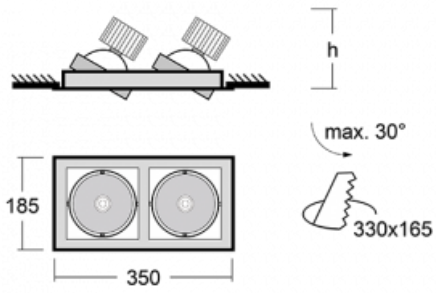

Leuchte

Gatu

21-001W-20GJV/830, B +
00-00155DI

Wenn man einfaches Design zu Grunde nimmt und Funktionalität hinzufügt, entstehen die Leuchten der Gatu-Familie. Sie können die Einbauleuchte mit schwenkbarem Scheinwerfer je nach Bedarf auf das gewünschte Objekt richten. Neben leuchtstarken LEDs mit einer Farbwiedergabe von Ra>80 oder Ra>90 umfasst die Beleuchtung auch eine breite Palette von Leuchtmitteln. Die Technologie RealWhite betont Weiß, StrongColour akzentuiert die gewählte Farbe und Realcolour mit einer extrem hohen Farbwiedergabe von Ra>97 hebt die tatsächliche Farbe des Objekts hervor. Dadurch wirkt das beleuchtete Objekt noch ansprechender, weshalb sich die Gatu-Beleuchtung für Geschäftsräume, Kulturräume, Autohäuser und Schaufenster eignet.

Typ der Montage	Einbauleuchten
Typ der Ausstrahlung	Direkte
Form der Leuchte	Eckige
Farbe der Leuchte	Schwarz
Material	Stahlblech
Lebensdauer	L80/B10 50 000 Stunden
Garantie	5 years
Beschreibung der Leuchte	Einbauleuchte
Abmessungen	350 mm × 185 mm × 100 mm
Gewicht	1.5 kg
Lichtquelle	LED MODUL
Art der Optik	Reflektor
Lichtstrom*	4230 lm
Farbtemperatur	3000 K Warm weiss
Leuchtwirkungsgrad	95 lm/W
MacAdam Lichtquelle	3
Farbwiedergabeindex	80
Abstrahlwinkel	62°

Technische Zeichnung

Leistungsaufnahme* 89 W

Anschluss der Leuchte DALI

Elektrische Spannung 220-240V

Frequenz 50/60Hz

☐ CE IP 20

*±10 %

Zum Herunterladen