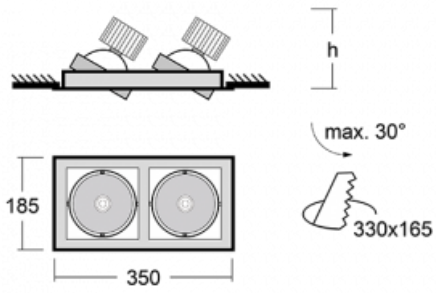

Leuchte

Gatu

21-001W-20GJV/830, B +
00-00153E

Wenn man einfaches Design zu Grunde nimmt und Funktionalität hinzufügt, entstehen die Leuchten der Gatu-Familie. Sie können die Einbauleuchte mit schwenkbarem Scheinwerfer je nach Bedarf auf das gewünschte Objekt richten. Neben leuchtstarken LEDs mit einer Farbwiedergabe von Ra>80 oder Ra>90 umfasst die Beleuchtung auch eine breite Palette von Leuchtmitteln. Die Technologie RealWhite betont Weiß, StrongColour akzentuiert die gewählte Farbe und Realcolour mit einer extrem hohen Farbwiedergabe von Ra>97 hebt die tatsächliche Farbe des Objekts hervor. Dadurch wirkt das beleuchtete Objekt noch ansprechender, weshalb sich die Gatu-Beleuchtung für Geschäftsräume, Kulturräume, Autohäuser und Schaufenster eignet.

Typ der Montage	Einbauleuchten
Typ der Ausstrahlung	Direkte
Form der Leuchte	Eckige
Farbe der Leuchte	Schwarz
Material	Stahlblech
Lebensdauer	L80/B10 50 000 Stunden
Garantie	5 years
Beschreibung der Leuchte	Einbauleuchte
Abmessungen	350 mm × 185 mm × 100 mm
Gewicht	1.5 kg
Lichtquelle	LED MODUL
Art der Optik	Reflektor
Lichtstrom*	2640 lm
Farbtemperatur	3000 K Warm weiss
Leuchtwirkungsgrad	108 lm/W
MacAdam Lichtquelle	3
Farbwiedergabeindex	80
Abstrahlwinkel	62°

Technische Zeichnung

Leistungsaufnahme* 49 W

Anschluss der Leuchte ON/OFF

Elektrische Spannung 220-240V

Frequenz 50/60Hz

☐ CE IP 20

*±10 %

Zum Herunterladen