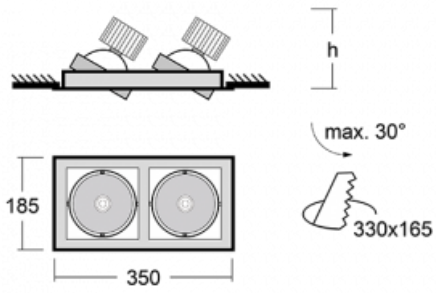

Leuchte

Gatu

21-001W-20GJV/830, B +
00-00152E

Wenn man einfaches Design zu Grunde nimmt und Funktionalität hinzufügt, entstehen die Leuchten der Gatu-Familie. Sie können die Einbauleuchte mit schwenkbarem Scheinwerfer je nach Bedarf auf das gewünschte Objekt richten. Neben leuchtstarken LEDs mit einer Farbwiedergabe von Ra>80 oder Ra>90 umfasst die Beleuchtung auch eine breite Palette von Leuchtmitteln. Die Technologie RealWhite betont Weiß, StrongColour akzentuiert die gewählte Farbe und Realcolour mit einer extrem hohen Farbwiedergabe von Ra>97 hebt die tatsächliche Farbe des Objekts hervor. Dadurch wirkt das beleuchtete Objekt noch ansprechender, weshalb sich die Gatu-Beleuchtung für Geschäftsräume, Kulturräume, Autohäuser und Schaufenster eignet.

Typ der Montage	Einbauleuchten
Typ der Ausstrahlung	Direkte
Form der Leuchte	Eckige
Farbe der Leuchte	Schwarz
Material	Stahlblech
Lebensdauer	L80/B10 50 000 Stunden
Garantie	5 years
Beschreibung der Leuchte	Einbauleuchte
Abmessungen	350 mm × 185 mm × 100 mm
Gewicht	1.5 kg
Lichtquelle	LED MODUL
Art der Optik	Reflektor
Lichtstrom*	2090 lm
Farbtemperatur	3000 K Warm weiss
Leuchtwirkungsgrad	116 lm/W
MacAdam Lichtquelle	3
Farbwiedergabeindex	80
Abstrahlwinkel	62°

Technische Zeichnung

Leistungsaufnahme* 36 W

Anschluss der Leuchte ON/OFF

Elektrische Spannung 220-240V

Frequenz 50/60Hz

☐ CE IP 20

*±10 %

Zum Herunterladen