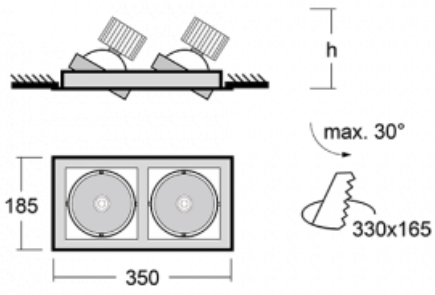

Leuchte

Gatu

21-001W-20GHV/840, W +
00-00152E

Wenn man einfaches Design zu Grunde nimmt und Funktionalität hinzufügt, entstehen die Leuchten der Gatu-Familie. Sie können die Einbauleuchte mit schwenkbarem Scheinwerfer je nach Bedarf auf das gewünschte Objekt richten. Neben leuchtstarken LEDs mit einer Farbwiedergabe von $Ra > 80$ oder $Ra > 90$ umfasst die Beleuchtung auch eine breite Palette von Leuchtmitteln. Die Technologie RealWhite betont Weiß, StrongColour akzentuiert die gewählte Farbe und Realcolour mit einer extrem hohen Farbwiedergabe von $Ra > 97$ hebt die tatsächliche Farbe des Objekts hervor. Dadurch wirkt das beleuchtete Objekt noch ansprechender, weshalb sich die Gatu-Beleuchtung für Geschäftsräume, Kulturräume, Autohäuser und Schaufenster eignet.

Typ der Montage	Einbauleuchten
Typ der Ausstrahlung	Direkte
Form der Leuchte	Eckige
Farbe der Leuchte	Weiss
Material	Stahlblech
Lebensdauer	L80/B10 50 000 Stunden
Garantie	60 Monate
Beschreibung der Leuchte	Einbauleuchte
Abmessungen	350 mm × 185 mm × 100 mm
Lichtquelle	LED MODUL
Art der Optik	Reflektor
Lichtstrom	2190 lm ± 10 %
Farbtemperatur	4000 K Kalt weiss
Leuchtwirkungsgrad	122 lm/W
MacAdam Lichtquelle	3
Farbwiedergabeindex	80
Abstrahlwinkel	62°
Leistungsaufnahme	36 W ± 10 %
Anschluss der Leuchte	EVG nicht dimmbar
Elektrische Spannung	220-240V
Frequenz	50/60Hz

 **CE** IP 20

Technische Zeichnung

Zum Herunterladen

Montageanleitung

Fotografie