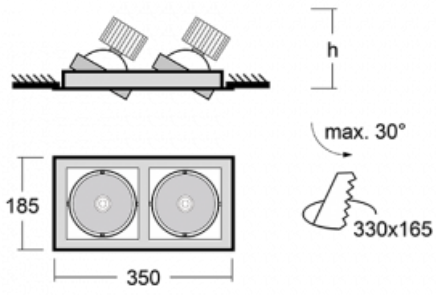

Leuchte

Gatu

21-001W-20GHV/830, S +
00-00153E

Wenn man einfaches Design zu Grunde nimmt und Funktionalität hinzufügt, entstehen die Leuchten der Gatu-Familie. Sie können die Einbauleuchte mit schwenkbarem Scheinwerfer je nach Bedarf auf das gewünschte Objekt richten. Neben leuchtstarken LEDs mit einer Farbwiedergabe von $Ra > 80$ oder $Ra > 90$ umfasst die Beleuchtung auch eine breite Palette von Leuchtmitteln. Die Technologie RealWhite betont Weiß, StrongColour akzentuiert die gewählte Farbe und Realcolour mit einer extrem hohen Farbwiedergabe von $Ra > 97$ hebt die tatsächliche Farbe des Objekts hervor. Dadurch wirkt das beleuchtete Objekt noch ansprechender, weshalb sich die Gatu-Beleuchtung für Geschäftsräume, Kulturräume, Autohäuser und Schaufenster eignet.

Typ der Montage	Einbauleuchten
Typ der Ausstrahlung	Direkte
Form der Leuchte	Eckige
Farbe der Leuchte	Silber
Material	Stahlblech
Lebensdauer	L80/B10 50 000 Stunden
Garantie	5 years
Beschreibung der Leuchte	Einbauleuchte
Abmessungen	350 mm × 185 mm × 100 mm
Lichtquelle	LED MODUL
Art der Optik	Reflektor
Lichtstrom*	2640 lm
Farbtemperatur	3000 K Warm weiss
Leuchtwirkungsgrad	108 lm/W
MacAdam Lichtquelle	3
Farbwiedergabeindex	80
Abstrahlwinkel	62°
Leistungsaufnahme*	49 W
Anschluss der Leuchte	ON/OFF
Elektrische Spannung	220-240V
Frequenz	50/60Hz

 CE IP 20

*±10 %

Technische Zeichnung

Zum Herunterladen

Montageanleitung

Fotografie