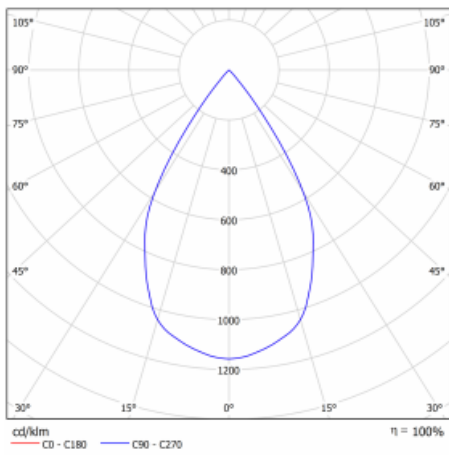

Leuchte

Gatu

21-001W-10GJV/M/840, W +
00-00155M3I

Wenn man einfaches Design zu Grunde nimmt und Funktionalität hinzufügt, entstehen die Leuchten der Gatu-Familie. Sie können die Einbauleuchte mit schwenkbarem Scheinwerfer je nach Bedarf auf das gewünschte Objekt richten. Neben leuchtstarken LEDs mit einer Farbwiedergabe von $Ra > 80$ oder $Ra > 90$ umfasst die Beleuchtung auch eine breite Palette von Leuchtmitteln. Die Technologie RealWhite betont Weiß, StrongColour akzentuiert die gewählte Farbe und Realcolour mit einer extrem hohen Farbwiedergabe von $Ra > 97$ hebt die tatsächliche Farbe des Objekts hervor. Dadurch wirkt das beleuchtete Objekt noch ansprechender, weshalb sich die Gatu-Beleuchtung für Geschäftsräume, Kulturräume, Autohäuser und Schaufenster eignet.

Typ der Montage	Einbauleuchten
Typ der Ausstrahlung	Direkte
Form der Leuchte	Eckige
Farbe der Leuchte	Weiss
Material	Stahlblech
Lebensdauer	L80/B10 50 000 Stunden
Garantie	60 Monate
Beschreibung der Leuchte	Einbauleuchte
Abmessungen	185 mm × 185 mm × 100 mm
Lichtquelle	LED MODUL
Art der Optik	Reflektor
Lichtstrom	4440 lm ± 10 %
Farbtemperatur	4000 K Kalt weiss
Leuchtwirkungsgrad	100 lm/W
MacAdam Lichtquelle	3
Farbwiedergabeindex	80
Abstrahlwinkel	62°
Leistungsaufnahme	44.5 W ± 10 %
Anschluss der Leuchte	Multiwatt EVG und Notlicht 3 Stunden
Elektrische Spannung	220-240V
Frequenz	50/60Hz

 **CE** IP 20

Technische Zeichnung

Kurve

Zum Herunterladen

Montageanleitung

Fotografie