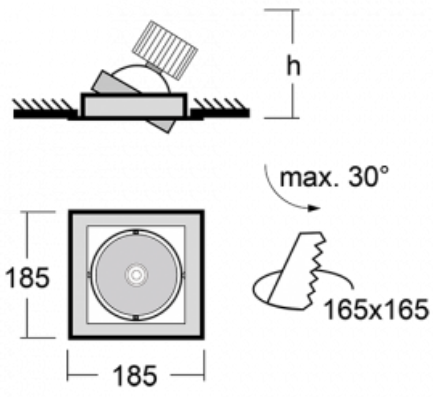

Leuchte

Gatu

21-001W-10GJV/M/840, W +
00-00155M3I

Wenn man einfaches Design zu Grunde nimmt und Funktionalität hinzufügt, entstehen die Leuchten der Gatu-Familie. Sie können die Einbauleuchte mit schwenkbarem Scheinwerfer je nach Bedarf auf das gewünschte Objekt richten. Neben leuchtstarken LEDs mit einer Farbwiedergabe von $Ra > 80$ oder $Ra > 90$ umfasst die Beleuchtung auch eine breite Palette von Leuchtmitteln. Die Technologie RealWhite betont Weiß, StrongColour akzentuiert die gewählte Farbe und Realcolour mit einer extrem hohen Farbwiedergabe von $Ra > 97$ hebt die tatsächliche Farbe des Objekts hervor. Dadurch wirkt das beleuchtete Objekt noch ansprechender, weshalb sich die Gatu-Beleuchtung für Geschäftsräume, Kulturräume, Autohäuser und Schaufenster eignet.

Typ der Montage	Einbauleuchten
Typ der Ausstrahlung	Direkte
Form der Leuchte	Eckige
Farbe der Leuchte	Weiss
Material	Stahlblech
Lebensdauer	L80/B10 50 000 Stunden
Garantie	60 Monate
Beschreibung der Leuchte	Einbauleuchte
Abmessungen	185 mm × 185 mm × 100 mm
Lichtquelle	LED MODUL
Art der Optik	Reflektor
Lichtstrom	4440 lm ± 10 %
Farbtemperatur	4000 K Kalt weiss
Leuchtwirkungsgrad	100 lm/W
MacAdam Lichtquelle	3
Farbwiedergabeindex	80
Abstrahlwinkel	62°
Leistungsaufnahme	44.5 W ± 10 %
Anschluss der Leuchte	Multiwatt EVG und Notlicht 3 Stunden
Elektrische Spannung	220-240V
Frequenz	50/60Hz

 **CE** IP 20

Technische Zeichnung

Kurve

Zum Herunterladen

Montageanleitung

Fotografie