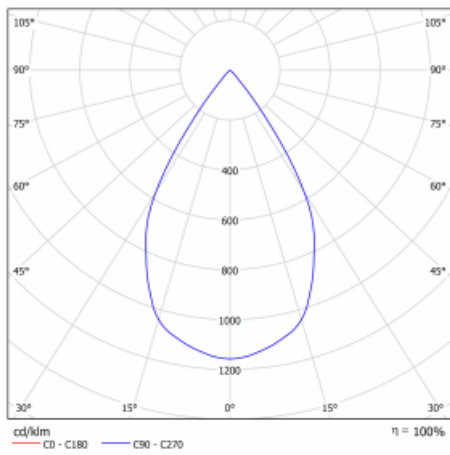

Technische Zeichnung

Kurve